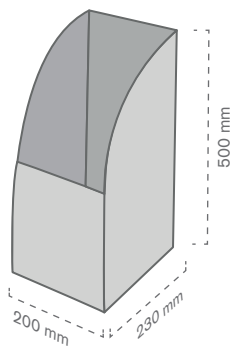

Ref.	Medidas	Mat.		
10040601000	1/3 A4	PVC	25	25 u

Expositor de **pequeño producto** para lineal

Ref.	Medidas	Mat.		
1004050400	110 x 310 x 90 mm	PMMA TTE (3 mm)	10	10 u

Diseño no incluido.

Expositor **inclinado**

Ref.	Medidas	Mat.		
10040504100	500 x 280 x 150 mm	PMMA TTE (5 mm)	6	6 u

Soporte **porta-fichas**

Ref.	Medidas	Mat.		
10040551100	320 X 320 mm	V	6	6 u

Expositor **Slim box**

Expositor contenedor de producto. Este modelo está diseñado para recoger y exhibir productos, especialmente aquellos que poseen una forma alargada, facilitando así la organización en tienda.

Ref.	Medidas	Mat.		
10040504200	200 x 230 x 500 mm	PP Celular (3,5 mm)	5	5 u

**Cesta** de mimbre modelo **L**

Cesta de mimbre natural tamaño L. Ideal para la exposición en hostelería, dando un toque rústico y artesanal al producto.

Ref.	Medidas	Mat.		
10040500400	390 x 290 x 150 mm	Mimbre	5	5 u