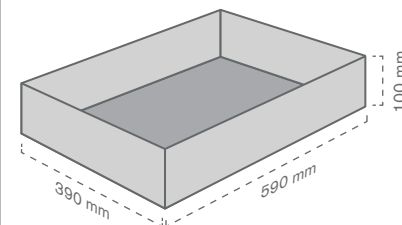

Ref.	Medidas	Mat.		
10040504100	500 x 280 x 150 mm	PMMA TTE (5 mm)	6	6 u

Soporte **porta-fichas**

Ref.	Medidas	Mat.		
10040551100	320 X 320 mm	V	6	6 u

Expositor **Slim box**

Expositor contenedor de producto. Este modelo está diseñado para recoger y exhibir productos, especialmente aquellos que poseen una forma alargada, facilitando así la organización en tienda.

Ref.	Medidas	Mat.		
10040504200	200 x 230 x 500 mm	PP Celular (3,5 mm)	5	5 u

**Cesta** de mimbre modelo **L**

Cesta de mimbre natural tamaño L. Ideal para la exposición en hostelería, dando un toque rústico y artesanal al producto.

Ref.	Medidas	Mat.		
10040500200	390 x 590 x 100 mm	Mimbre	5	5 u

**Cesta de mimbre modelo M**

Cesta de mimbre natural tamaño M. Ideal para la exposición en hostelería, dando un toque rústico y artesanal al producto.

Ref.	Medidas	Mat.		
10040500400	390 x 290 x 150 mm	Mimbre	5	5 u