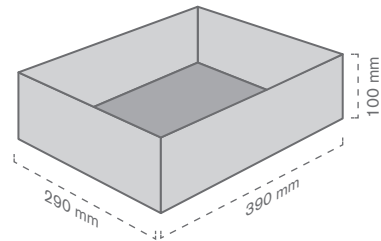

Ref.	Medidas	Mat.		
10040504100	500 x 280 x 150 mm	PMMA TTE (5 mm)	6	6 u

Soporte **porta-fichas**

Ref.	Medidas	Mat.		
10040551100	320 X 320 mm	V	6	6 u

Expositor **Slim box**

Expositor contenedor de producto. Este modelo está diseñado para recoger y exhibir productos, especialmente aquellos que poseen una forma alargada, facilitando así la organización en tienda.

Ref.	Medidas	Mat.		
10040504200	200 x 230 x 500 mm	PP Celular (3,5 mm)	5	5 u

**Cesta** de mimbre modelo **L**

Cesta de mimbre natural tamaño L. Ideal para la exposición en hostelería, dando un toque rústico y artesanal al producto.

Ref.	Medidas	Mat.		
10040500200	390 x 590 x 100 mm	Mimbre	5	5 u

**Cesta de mimbre modelo M**

Cesta de mimbre natural tamaño M. Ideal para la exposición en hostelería, dando un toque rústico y artesanal al producto.

Ref.	Medidas	Mat.		
10040500400	390 x 290 x 150 mm	Mimbre	5	5 u