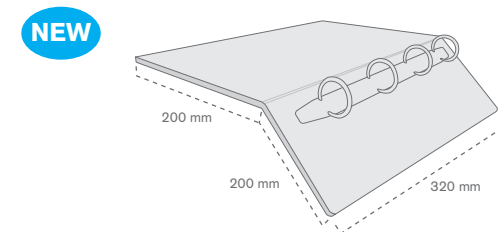

Ref.	Medidas	Mat.		
10040601000	1/3 A4	PVC	25	25 u

Expositor de **pequeño producto** para lineal

Ref.	Medidas	Mat.		
1004050400	110 x 310 x 90 mm	PMMA TTE (3 mm)	10	10 u

Diseño no incluido.

Expositor **inclinado**

Ref.	Medidas	Mat.		
10040504100	500 x 280 x 150 mm	PMMA TTE (5 mm)	6	6 u

Soporte **porta-fichas**

Ref.	Medidas	Mat.		
10040551100	320 X 320 mm	V	6	6 u

Expositor **Slim box**

Expositor contenedor de producto. Este modelo está diseñado para recoger y exhibir productos, especialmente aquellos que poseen una forma alargada, facilitando así la organización en tienda.

Ref.	Medidas	Mat.		
10040504200	200 x 230 x 500 mm	PP Celular (3,5 mm)	5	5 u

**Cesta** de mimbre modelo **L**

Cesta de mimbre natural tamaño L. Ideal para la exposición en hostelería, dando un toque rústico y artesanal al producto.

Ref.	Medidas	Mat.		
10040500400	390 x 290 x 150 mm	Mimbre	5	5 u