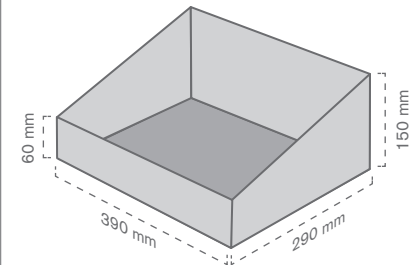

Ref.	Medidas	Mat.		
10040504100	500 x 280 x 150 mm	PMMA TTE (5 mm)	6	6 u

Soporte **porta-fichas**

Ref.	Medidas	Mat.		
10040551100	320 X 320 mm	V	6	6 u

Expositor **Slim box**

Expositor contenedor de producto. Este modelo está diseñado para recoger y exhibir productos, especialmente aquellos que poseen una forma alargada, facilitando así la organización en tienda.

Ref.	Medidas	Mat.		
10040504200	200 x 230 x 500 mm	PP Celular (3,5 mm)	5	5 u

**Cesta** de mimbre modelo **L**

Cesta de mimbre natural tamaño L. Ideal para la exposición en hostelería, dando un toque rústico y artesanal al producto.

Ref.	Medidas	Mat.		
10040500200	390 x 590 x 100 mm	Mimbre	5	5 u

**Cesta de mimbre modelo M**

Cesta de mimbre natural tamaño M. Ideal para la exposición en hostelería, dando un toque rústico y artesanal al producto.

Ref.	Medidas	Mat.		
10040500300	290 x 390 x 100 mm	Mimbre	5	5 u

**Cesta de mimbre con cuña modelo M**

Cesta de mimbre natural con cuña tamaño M. Ideal para la exposición en hostelería, dando un toque rústico y artesanal al producto.