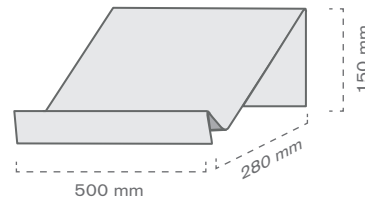

Ref.	Medidas	Mat.		
10040601000	1/3 A4	PVC	25	25 u

Expositor de **pequeño producto** para lineal

Ref.	Medidas	Mat.		
1004050400	110 x 310 x 90 mm	PMMA TTE (3 mm)	10	10 u

Diseño no incluido.

Expositor **inclinado**

Ref.	Medidas	Mat.		
10040504100	500 x 280 x 150 mm	PMMA TTE (5 mm)	6	6 u

Soporte **porta-fichas**

Ref.	Medidas	Mat.		
10040551100	320 X 320 mm	V	6	6 u

Expositor **Slim box**

Expositor contenedor de producto. Este modelo está diseñado para recoger y exhibir productos, especialmente aquellos que poseen una forma alargada, facilitando así la organización en tienda.

Ref.	Medidas	Mat.		
10040504200	200 x 230 x 500 mm	PP Celular (3,5 mm)	5	5 u

**Cesta** de mimbre modelo **L**

Cesta de mimbre natural tamaño L. Ideal para la exposición en hostelería, dando un toque rústico y artesanal al producto.

Ref.	Medidas	Mat.		
10040500400	390 x 290 x 150 mm	Mimbre	5	5 u