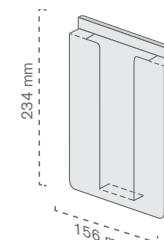

**E**xpositores

Expositor de lineal con **adhesivo celulosa**

Ref.	Medidas	Mat.		
10040600800	1/3 A4	PVC	50	50 u

Expositor de lineal para **perfil**

Ref.	Medidas	Mat.		
10040600900	1/3 A4	PVC	50	50 u

Expositor de lineal con **perfil abatible**

Ref.	Medidas	Mat.		
10040504100	500 x 280 x 150 mm	PMMA TTE (5 mm)	6	6 u

Soporte **porta-fichas**

Ref.	Medidas	Mat.		
10040551100	320 X 320 mm	V	6	6 u

Expositor **Slim box**

Expositor contenedor de producto. Este modelo está diseñado para recoger y exhibir productos, especialmente aquellos que poseen una forma alargada, facilitando así la organización en tienda.

Ref.	Medidas	Mat.		
10040504200	200 x 230 x 500 mm	PP Celular (3,5 mm)	5	5 u

**Cesta** de mimbre modelo **L**

Cesta de mimbre natural tamaño L. Ideal para la exposición en hostelería, dando un toque rústico y artesanal al producto.

Ref.	Medidas	Mat.		
10040500400	390 x 290 x 150 mm	Mimbre	5	5 u