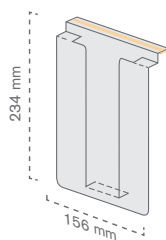

**E**xpositores

Expositor de lineal con **adhesivo celulosa**

Ref.	Medidas	Mat.		
10040600800	1/3 A4	PVC	50	50 u

Expositor de lineal para **perfil**

Ref.	Medidas	Mat.		
10040600900	1/3 A4	PVC	50	50 u

Expositor de lineal con **perfil abatible**

Ref.	Medidas	Mat.		
10040504100	500 x 280 x 150 mm	PMMA TTE (5 mm)	6	6 u

Soporte **porta-fichas**

Ref.	Medidas	Mat.		
10040551100	320 X 320 mm	V	6	6 u

Expositor **Slim box**

Expositor contenedor de producto. Este modelo está diseñado para recoger y exhibir productos, especialmente aquellos que poseen una forma alargada, facilitando así la organización en tienda.

Ref.	Medidas	Mat.		
10040504200	200 x 230 x 500 mm	PP Celular (3,5 mm)	5	5 u

**Cesta** de mimbre modelo **L**

Cesta de mimbre natural tamaño L. Ideal para la exposición en hostelería, dando un toque rústico y artesanal al producto.

Ref.	Medidas	Mat.		
10040500400	390 x 290 x 150 mm	Mimbre	5	5 u