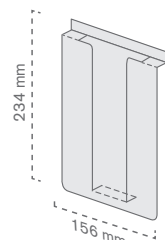

**E**xpositores

Expositor de lineal con **adhesivo celulosa**

Ref.	Medidas	Mat.		
10040600800	1/3 A4	PVC	50	50 u

Expositor de lineal para **perfil**

Ref.	Medidas	Mat.		
10040600900	1/3 A4	PVC	50	50 u

Expositor de lineal con **perfil abatible**

Ref.	Medidas	Mat.		
10040504100	500 x 280 x 150 mm	PMMA TTE (5 mm)	6	6 u

Soporte **porta-fichas**

Ref.	Medidas	Mat.		
10040551100	320 X 320 mm	V	6	6 u

Expositor **Slim box**

Expositor contenedor de producto. Este modelo está diseñado para recoger y exhibir productos, especialmente aquellos que poseen una forma alargada, facilitando así la organización en tienda.

Ref.	Medidas	Mat.		
10040504200	200 x 230 x 500 mm	PP Celular (3,5 mm)	5	5 u

**Cesta** de mimbre modelo **L**

Cesta de mimbre natural tamaño L. Ideal para la exposición en hostelería, dando un toque rústico y artesanal al producto.

Ref.	Medidas	Mat.		
10040500400	390 x 290 x 150 mm	Mimbre	5	5 u