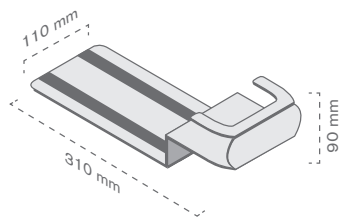

Expositor de **pequeño producto** para lineal

Ref.	Medidas	Mat.		
1004050400	110 x 310 x 90 mm	PMMA TTE (3 mm)	10	10 u

Diseño no incluido.