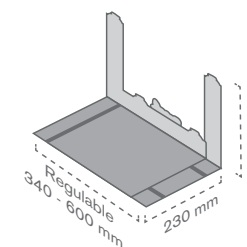

**WAKE UP
YOUR PRODUCT.**

PLV CREATE, AMBIENT & PLACEMENT

Bandejas promocionales

Bandeja promocional **estándar**

Ref.	Medidas	Mat.		
10010900100	400 x 270 x 65 mm	PVC BCO	4	4 u

Bandeja promocional **doble**

Ref.	Medidas	Mat.		
10010900200	340/600 x 230 x 264 mm	PVC BCO	2	2 u

Bandeja promocional **con stopper**

Ref.	Medidas	Mat.		
10010900300	270 x 200 x 175 mm	PVC BCO	4	4 u