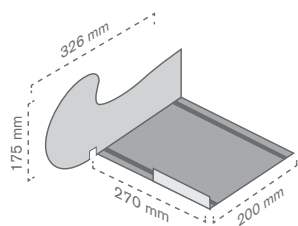

**WAKE UP
YOUR PRODUCT.**

PLV CREATE, AMBIENT & PLACEMENT

Bandejas promocionales

Bandeja promocional **estándar**

Ref.	Medidas	Mat.		
10010900100	400 x 270 x 65 mm	PVC BCO	4	4 u

Bandeja promocional **doble**

Ref.	Medidas	Mat.		
10010900200	340/600 x 230 x 264 mm	PVC BCO	2	2 u

Bandeja promocional **con stopper**

Ref.	Medidas	Mat.		
10010900300	270 x 200 x 175 mm	PVC BCO	4	4 u