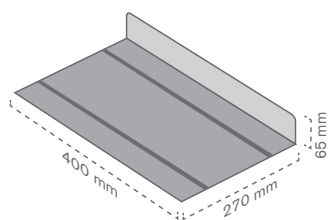

**WAKE UP
YOUR PRODUCT.**

PLV CREATE, AMBIENT & PLACEMENT

Bandejas promocionales

Bandeja promocional **estándar**

Ref.	Medidas	Mat.		
10010900100	400 x 270 x 65 mm	PVC BCO	4	4 u

Bandeja promocional **doble**

Ref.	Medidas	Mat.		
10010900200	340/600 x 230 x 264 mm	PVC BCO	2	2 u

Bandeja promocional **con stopper**

Ref.	Medidas	Mat.		
10010900300	270 x 200 x 175 mm	PVC BCO	4	4 u