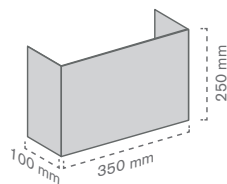

# 100 Falseadores

Falseador de **promoción**

Ref.	Medidas	Mat.		
10011100100	350 x 100 x 250 mm	PP Celular (3,5 mm)	35	35 u

Falseador **longitudinal**

Ref.	Medidas	Mat.		
10011100200	1000 x 100 x 210 mm	PVC Espumado (3 mm)	18	18 u

## Falseador **escalonado**

Ref.	Medidas	Mat.	Color		
10011100300	270 x 310 x 120 mm	Metal	<b>NEGRO</b>	6	6 u
10011100400	270 x 310 x 60 mm	Metal	<b>NEGRO</b>	10	10 u