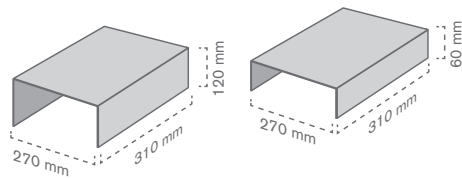

# 100 Falseadores

Falseador de **promoción**

Ref.	Medidas	Mat.		
10011100100	350 x 100 x 250 mm	PP Celular (3,5 mm)	35	35 u

Falseador **longitudinal**

Ref.	Medidas	Mat.		
10011100200	1000 x 100 x 210 mm	PVC Espumado (3 mm)	18	18 u

## Falseador **escalonado**

Ref.	Medidas	Mat.	Color		
10011100300	270 x 310 x 120 mm	Metal	<b>NEGRO</b>	6	6 u
10011100400	270 x 310 x 60 mm	Metal	<b>NEGRO</b>	10	10 u