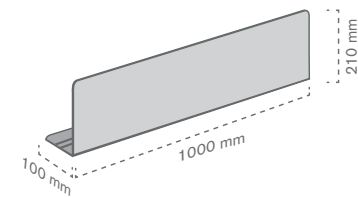

# 100 Falseadores

Falseador de **promoción**

Ref.	Medidas	Mat.		
10011100100	350 x 100 x 250 mm	PP Celular (3,5 mm)	35	35 u

Falseador **longitudinal**

Ref.	Medidas	Mat.		
10011100200	1000 x 100 x 210 mm	PVC Espumado (3 mm)	18	18 u

## Falseador **escalonado**

Ref.	Medidas	Mat.	Color		
10011100300	270 x 310 x 120 mm	Metal	<b>NEGRO</b>	6	6 u
10011100400	270 x 310 x 60 mm	Metal	<b>NEGRO</b>	10	10 u