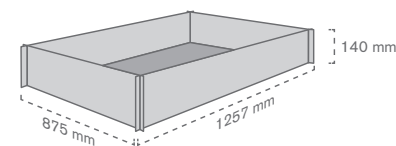

Cubre palet

120 Cubre palet

Cubre palet **metálico**

Ref.	Medidas	Mat.	Color		
10011300100	1245 x 470 x 230 mm	Metal	NEGRO	1	10 u

Diseño no incluido.

Ref.	Medidas		Mat.	Color		
	General	Display				
10011300200	635 x 300 x 500 mm	A3	Metal	RAL 3020	1	10 u

Cubre palet de polipropileno

Ref.	Medidas	Mat.	Color		
10011300500	1250 x 400 x 300 mm	PP Celular (3,5 mm)	BCO	6	6 u

Ref.	Medidas	Mat.	Color		
10011300900	650 x 400 x 300 mm	PP Celular (3,5 mm)	BCO	12	12 u

122 Cubre palet

Cubre palet de **polipropileno**

Ref.	Medidas	Mat.	Color		
10011301300	620 x 600 x 300 mm	PP Celular (3,5 mm)	BCO	9	9 u

Ref.	Medidas	Mat.	Color		
10011300300	1257 x 875 x 140 mm	PP Celular (3,5 mm)	BCO	8	8 u