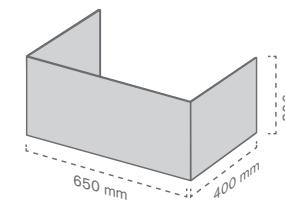

Cubre palet

120 Cubre palet

Cubre palet **metálico**

Ref.	Medidas	Mat.	Color		
10011300100	1245 x 470 x 230 mm	Metal	NEGRO	1	10 u

Diseño no incluido.

Ref.	Medidas		Mat.	Color		
	General	Display				
10011300200	635 x 300 x 500 mm	A3	Metal	RAL 3020	1	10 u

Cubre palet de polipropileno

Ref.	Medidas	Mat.	Color		
10011300500	1250 x 400 x 300 mm	PP Celular (3,5 mm)	BCO	6	6 u

Ref.	Medidas	Mat.	Color		
10011300900	650 x 400 x 300 mm	PP Celular (3,5 mm)	BCO	12	12 u

122 Cubre palet

Cubre palet de **polipropileno**

Ref.	Medidas	Mat.	Color		
10011301300	620 x 600 x 300 mm	PP Celular (3,5 mm)	BCO	9	9 u

Ref.	Medidas	Mat.	Color		
10011300300	1257 x 875 x 140 mm	PP Celular (3,5 mm)	BCO	8	8 u