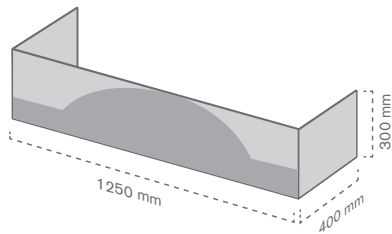

Cubre palet

120 Cubre palet

Cubre palet **metálico**

Ref.	Medidas	Mat.	Color		
10011300100	1245 x 470 x 230 mm	Metal	NEGRO	1	10 u

Diseño no incluido.

Ref.	Medidas		Mat.	Color		
	General	Display				
10011300200	635 x 300 x 500 mm	A3	Metal	RAL 3020	1	10 u

Cubre palet de polipropileno

Ref.	Medidas	Mat.	Color		
10011300500	1250 x 400 x 300 mm	PP Celular (3,5 mm)	BCO	6	6 u

Ref.	Medidas	Mat.	Color		
10011300900	650 x 400 x 300 mm	PP Celular (3,5 mm)	BCO	12	12 u

122 Cubre palet

Cubre palet de **polipropileno**

Ref.	Medidas	Mat.	Color		
10011301300	620 x 600 x 300 mm	PP Celular (3,5 mm)	BCO	9	9 u

Ref.	Medidas	Mat.	Color		
10011300300	1257 x 875 x 140 mm	PP Celular (3,5 mm)	BCO	8	8 u