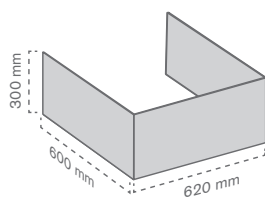

Cubre palet

120 Cubre palet

Cubre palet **metálico**

Ref.	Medidas	Mat.	Color		
10011300100	1245 x 470 x 230 mm	Metal	NEGRO	1	10 u

Diseño no incluido.

Ref.	Medidas		Mat.	Color		
	General	Display				
10011300200	635 x 300 x 500 mm	A3	Metal	RAL 3020	1	10 u

Cubre palet de polipropileno

Ref.	Medidas	Mat.	Color		
10011300500	1250 x 400 x 300 mm	PP Celular (3,5 mm)	BCO	6	6 u

Ref.	Medidas	Mat.	Color		
10011300900	650 x 400 x 300 mm	PP Celular (3,5 mm)	BCO	12	12 u

122 Cubre palet

Cubre palet de **polipropileno**

Ref.	Medidas	Mat.	Color		
10011301300	620 x 600 x 300 mm	PP Celular (3,5 mm)	BCO	9	9 u

Ref.	Medidas	Mat.	Color		
10011300300	1257 x 875 x 140 mm	PP Celular (3,5 mm)	BCO	8	8 u