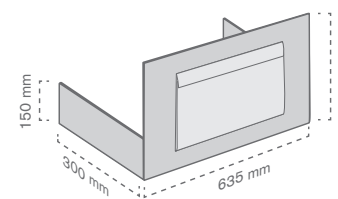

Cubre palet

120 Cubre palet

Cubre palet **metálico**

Ref.	Medidas	Mat.	Color		
10011300100	1245 x 470 x 230 mm	Metal	NEGRO	1	10 u

Diseño no incluido.

Ref.	Medidas		Mat.	Color		
	General	Display				
10011300200	635 x 300 x 500 mm	A3	Metal	RAL 3020	1	10 u

Cubre palet de polipropileno

Ref.	Medidas	Mat.	Color		
10011300500	1250 x 400 x 300 mm	PP Celular (3,5 mm)	BCO	6	6 u

Ref.	Medidas	Mat.	Color		
10011300900	650 x 400 x 300 mm	PP Celular (3,5 mm)	BCO	12	12 u

122 Cubre palet

Cubre palet de **polipropileno**

Ref.	Medidas	Mat.	Color		
10011301300	620 x 600 x 300 mm	PP Celular (3,5 mm)	BCO	9	9 u

Ref.	Medidas	Mat.	Color		
10011300300	1257 x 875 x 140 mm	PP Celular (3,5 mm)	BCO	8	8 u