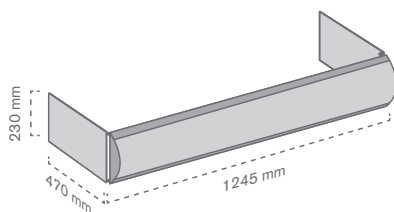

Cubre palet

120 Cubre palet

Cubre palet **metálico**

Ref.	Medidas	Mat.	Color		
10011300100	1245 x 470 x 230 mm	Metal	NEGRO	1	10 u

Diseño no incluido.

Ref.	Medidas		Mat.	Color		
	General	Display				
10011300200	635 x 300 x 500 mm	A3	Metal	RAL 3020	1	10 u

Cubre palet de polipropileno

Ref.	Medidas	Mat.	Color		
10011300500	1250 x 400 x 300 mm	PP Celular (3,5 mm)	BCO	6	6 u

Ref.	Medidas	Mat.	Color		
10011300900	650 x 400 x 300 mm	PP Celular (3,5 mm)	BCO	12	12 u

122 Cubre palet

Cubre palet de **polipropileno**

Ref.	Medidas	Mat.	Color		
10011301300	620 x 600 x 300 mm	PP Celular (3,5 mm)	BCO	9	9 u

Ref.	Medidas	Mat.	Color		
10011300300	1257 x 875 x 140 mm	PP Celular (3,5 mm)	BCO	8	8 u