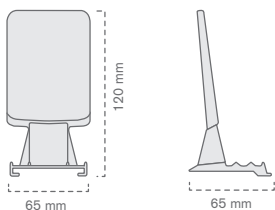

Organizador **estándar** con sujeción

Ref.	Medidas	Color		
10011401900	385 x 120 mm	TTE	25	25 u
10011402000	285 x 120 mm	TTE	25	25 u
10011402100	185 x 120 mm	TTE	25	25 u
10011402200	385 x 60 mm	TTE	25	25 u
10011402300	285 x 60 mm	TTE	25	25 u
10011402400	185 x 60 mm	TTE	25	25 u
10011405600	385 x 25 mm	TTE	25	25 u

NEW

Separador **fraccionable** con sujeción

NEW

Ref.	Medidas	Color		
10011405500	120 x 185-585 mm	TTE	25	25 u

128 Organizadores de estante

SopORTE avance de producto

Ref.	Medidas	Color		
10011402600	65 x 120 mm	TTE	25	25 u

Escalerilla

Ref.	Medidas	Color		
10011402500	470 x 55 mm	TTE	25	25 u

Perfil trasero

Con imán adhesivo

Ref.	Medidas	Mat.		
10011403800	1330 mm	PVC BCO	25	25 u
10011403700	1245 mm	PVC BCO	25	25 u
10011402700	1000 mm	PVC BCO	25	25 u