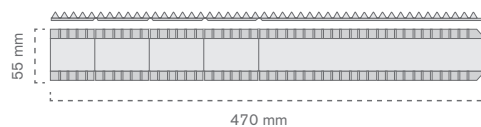

Organizador **estándar** con sujeción

Ref.	Medidas	Color		
10011401900	385 x 120 mm	TTE	25	25 u
10011402000	285 x 120 mm	TTE	25	25 u
10011402100	185 x 120 mm	TTE	25	25 u
10011402200	385 x 60 mm	TTE	25	25 u
10011402300	285 x 60 mm	TTE	25	25 u
10011402400	185 x 60 mm	TTE	25	25 u
10011405600	385 x 25 mm	TTE	25	25 u

NEW

Separador **fraccionable** con sujeción

NEW

Ref.	Medidas	Color		
10011405500	120 x 185-585 mm	TTE	25	25 u

128 Organizadores de estante

SopORTE avance de producto

Ref.	Medidas	Color		
10011402600	65 x 120 mm	TTE	25	25 u

Escalerilla

Ref.	Medidas	Color		
10011402500	470 x 55 mm	TTE	25	25 u

Perfil trasero

Con imán adhesivo

Ref.	Medidas	Mat.		
10011403800	1330 mm	PVC BCO	25	25 u
10011403700	1245 mm	PVC BCO	25	25 u
10011402700	1000 mm	PVC BCO	25	25 u