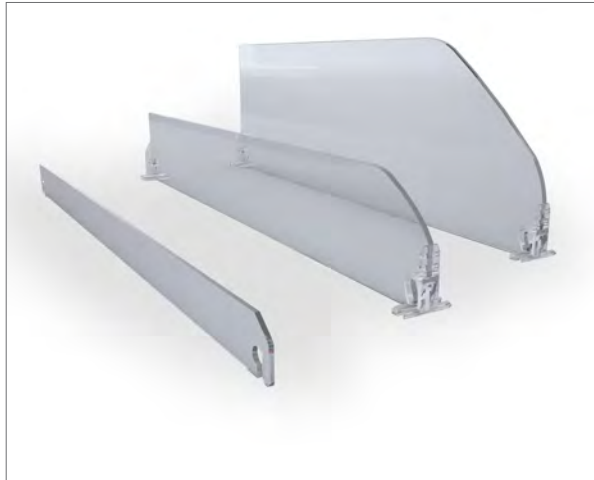

Organizador **estándar** con sujeción

Ref.	Medidas	Color		
10011401900	385 x 120 mm	TTE	25	25 u
10011402000	285 x 120 mm	TTE	25	25 u
10011402100	185 x 120 mm	TTE	25	25 u
10011402200	385 x 60 mm	TTE	25	25 u
10011402300	285 x 60 mm	TTE	25	25 u
10011402400	185 x 60 mm	TTE	25	25 u
10011405600	385 x 25 mm	TTE	25	25 u

NEW