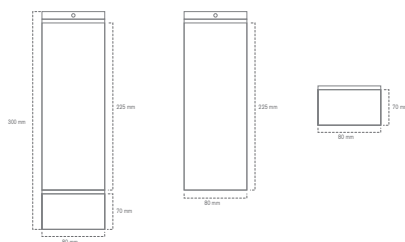

152 Funda display

Funda Doble Soldada

NEW

Ref.	Medidas	Mat.		
10020105600	80 x 300 mm	PVC	50	1000 u
10020105800	80 x 225 mm	PVC	50	1000 u
10020105900	80 x 70 mm	PVC	50	1000 u