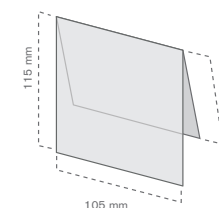

Display para **funda**

NEW

Ref.	Medidas	Mat.		
10020107200	A7 (105 x 115 mm)	PVC	50	50 u