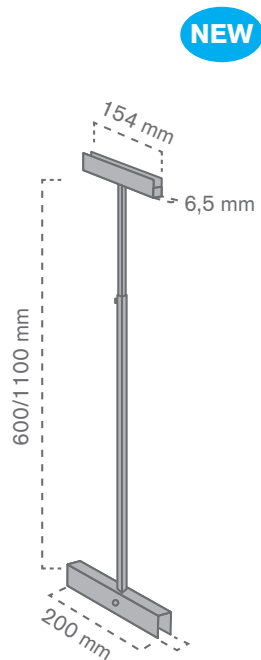

Ref.	Medidas		Mat.	Color		
	Altura pie	Mensaje				
10020400200	1500 mm	A2	Metal	NEGRO	5	5 u
10020400300	1500 mm	A3	Metal	NEGRO	5	5 u

Pie Americano **metálico**

Ref.	Medidas		Mat.	Color		
	Altura pie	Funda				
10020400400	1510 mm	A3	Metal	BCO	5	5 u

Funda para Pie Americano

Ref.	Medidas	Mat.		
10020407800	313 x 226 mm	PVC	5	5 u

170 Pie Americano

Pie Americano metálico para funda "U" de metacrílico

NEW

Ref.	Medidas		Mat.	Color	🛒	📄
	Altura pie	Mensaje				
10020407400	120 mm	A5	Metal	NEGRO	5	5 u
10020407500	120 mm	A5	Metal	BCO	5	5 u

NEW

Ref.	Medidas		Mat.	Color	🛒	📄
	Altura pie	Mensaje				
10020407600	145 mm	A4	Metal	BCO	5	5 u
10020407700	145 mm	A4	Metal	NEGRO	5	5 u

Pie Americano extensible metálico para funda "U" de metacrilato

Ref.	Medidas		Mat.	Color	🛒	📄
	Altura	Mensaje				
10020400700	600/1100 mm	A5	Metal	BCO	5	5 u
10020407100	600/1100 mm	A5	Metal	NEGRO	5	5 u

Ref.	Medidas		Mat.	Color	🛒	📄
	Altura	Mensaje				
10020407200	600/1100 mm	A4	Metal	BCO	5	5 u
10020407300	600/1100 mm	A4	Metal	NEGRO	5	5 u