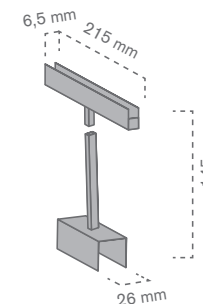

Ref.	Medidas		Mat.	Color		
	Altura pie	Mensaje				
10020400200	1500 mm	A2	Metal	NEGRO	5	5 u
10020400300	1500 mm	A3	Metal	NEGRO	5	5 u

Pie Americano **metálico**

Ref.	Medidas		Mat.	Color		
	Altura pie	Funda				
10020400400	1510 mm	A3	Metal	BCO	5	5 u

Funda para Pie Americano

Ref.	Medidas	Mat.		
10020407800	313 x 226 mm	PVC	5	5 u

170 Pie Americano

Pie Americano metálico para funda "U" de metacrílico

NEW

Ref.	Medidas		Mat.	Color	🛒	📄
	Altura pie	Mensaje				
10020407400	120 mm	A5	Metal	NEGRO	5	5 u
10020407500	120 mm	A5	Metal	BCO	5	5 u

NEW

Ref.	Medidas		Mat.	Color	🛒	📄
	Altura pie	Mensaje				
10020407600	145 mm	A4	Metal	BCO	5	5 u
10020407700	145 mm	A4	Metal	NEGRO	5	5 u

Pie Americano extensible metálico para funda "U" de metacrilato

Ref.	Medidas		Mat.	Color	🛒	📄
	Altura	Mensaje				
10020400700	600/1100 mm	A5	Metal	BCO	5	5 u
10020407100	600/1100 mm	A5	Metal	NEGRO	5	5 u

Ref.	Medidas		Mat.	Color	🛒	📄
	Altura	Mensaje				
10020407200	600/1100 mm	A4	Metal	BCO	5	5 u
10020407300	600/1100 mm	A4	Metal	NEGRO	5	5 u