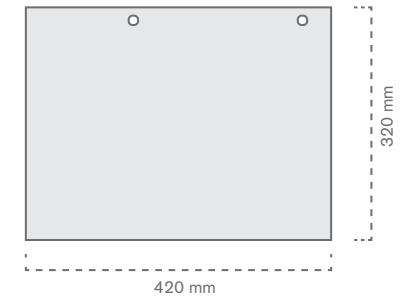

**WAKE UP
YOUR PRODUCT.**
PLV CREATE, AMBIENT & PLACEMENT

Pie Americano

168 Pie Americano

Pie Americano **metálico**

Ref.	Medidas		Mat.	Color		
	Altura pie	Mensaje				
10020400100	500 mm	A3	Metal	NEGRO	5	5 u

Ref.	Medidas		Mat.	Color		
	Altura pie	Mensaje				
10020400200	1500 mm	A2	Metal	NEGRO	5	5 u
10020400300	1500 mm	A3	Metal	NEGRO	5	5 u

Pie Americano **metálico**

Ref.	Medidas		Mat.	Color		
	Altura pie	Funda				
10020400400	1510 mm	A3	Metal	BCO	5	5 u

Funda para Pie Americano

Ref.	Medidas	Mat.		
10020407800	313 x 226 mm	PVC	5	5 u

170 Pie Americano

Pie Americano metálico para funda "U" de metacrílico

NEW

Ref.	Medidas		Mat.	Color	🛒	📄
	Altura pie	Mensaje				
10020407400	120 mm	A5	Metal	NEGRO	5	5 u
10020407500	120 mm	A5	Metal	BCO	5	5 u

Ref.	Medidas		Mat.	Color	🛒	📄
	Altura	Mensaje				
10020407200	600/1100 mm	A4	Metal	BCO	5	5 u
10020407300	600/1100 mm	A4	Metal	NEGRO	5	5 u