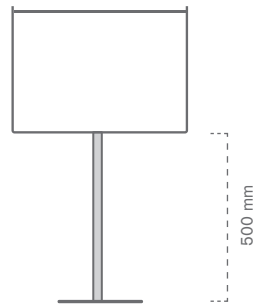

168 Pie Americano

Pie Americano **metálico**

Ref.	Medidas		Mat.	Color		
	Altura pie	Mensaje				
10020400100	500 mm	A3	Metal	NEGRO	5	5 u