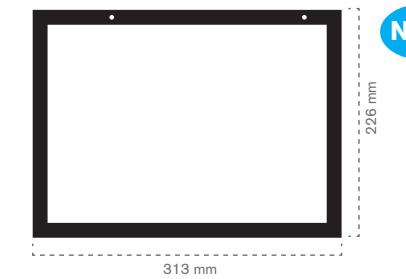

**WAKE UP
YOUR PRODUCT.**
PLV CREATE, AMBIENT & PLACEMENT

Pie Americano

168 Pie Americano

Pie Americano **metálico**

Ref.	Medidas		Mat.	Color		
	Altura pie	Mensaje				
10020400100	500 mm	A3	Metal	NEGRO	5	5 u

Ref.	Medidas		Mat.	Color		
	Altura pie	Mensaje				
10020400200	1500 mm	A2	Metal	NEGRO	5	5 u
10020400300	1500 mm	A3	Metal	NEGRO	5	5 u

Pie Americano **metálico**

Ref.	Medidas		Mat.	Color		
	Altura pie	Funda				
10020400400	1510 mm	A3	Metal	BCO	5	5 u

Funda para Pie Americano

Ref.	Medidas	Mat.		
10020407800	313 x 226 mm	PVC	5	5 u

170 Pie Americano

Pie Americano metálico para funda "U" de metacrílico

NEW

Ref.	Medidas		Mat.	Color	🛒	📄
	Altura pie	Mensaje				
10020407400	120 mm	A5	Metal	NEGRO	5	5 u
10020407500	120 mm	A5	Metal	BCO	5	5 u

Ref.	Medidas		Mat.	Color	🛒	📄
	Altura	Mensaje				
10020407200	600/1100 mm	A4	Metal	BCO	5	5 u
10020407300	600/1100 mm	A4	Metal	NEGRO	5	5 u