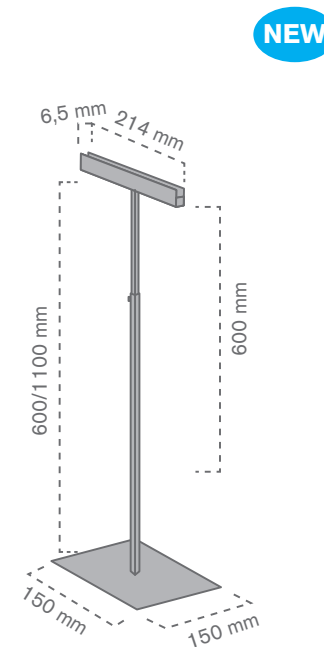

Ref.	Medidas		Mat.	Color		
	Altura pie	Mensaje				
10020400200	1500 mm	A2	Metal	NEGRO	5	5 u
10020400300	1500 mm	A3	Metal	NEGRO	5	5 u

Pie Americano **metálico**

Ref.	Medidas		Mat.	Color		
	Altura pie	Funda				
10020400400	1510 mm	A3	Metal	BCO	5	5 u

Funda para Pie Americano

Ref.	Medidas	Mat.		
10020407800	313 x 226 mm	PVC	5	5 u

170 Pie Americano

Pie Americano metálico para funda "U" de metacrílico

NEW

Ref.	Medidas		Mat.	Color	🛒	📄
	Altura pie	Mensaje				
10020407400	120 mm	A5	Metal	NEGRO	5	5 u
10020407500	120 mm	A5	Metal	BCO	5	5 u

NEW

Ref.	Medidas		Mat.	Color	🛒	📄
	Altura pie	Mensaje				
10020407600	145 mm	A4	Metal	BCO	5	5 u
10020407700	145 mm	A4	Metal	NEGRO	5	5 u

Pie Americano extensible metálico para funda "U" de metacrilato

Ref.	Medidas		Mat.	Color	🛒	📄
	Altura	Mensaje				
10020400700	600/1100 mm	A5	Metal	BCO	5	5 u
10020407100	600/1100 mm	A5	Metal	NEGRO	5	5 u

Ref.	Medidas		Mat.	Color	🛒	📄
	Altura	Mensaje				
10020407200	600/1100 mm	A4	Metal	BCO	5	5 u
10020407300	600/1100 mm	A4	Metal	NEGRO	5	5 u