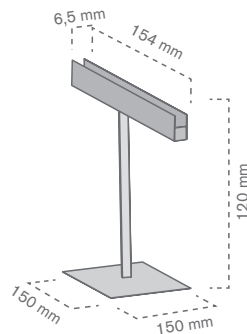

Ref.	Medidas		Mat.	Color		
	Altura pie	Mensaje				
10020400200	1500 mm	A2	Metal	NEGRO	5	5 u
10020400300	1500 mm	A3	Metal	NEGRO	5	5 u

Pie Americano **metálico**

Ref.	Medidas		Mat.	Color		
	Altura pie	Funda				
10020400400	1510 mm	A3	Metal	BCO	5	5 u

Funda para Pie Americano

Ref.	Medidas	Mat.		
10020407800	313 x 226 mm	PVC	5	5 u

170 Pie Americano

Pie Americano metálico para funda "U" de metacrílico

NEW

Ref.	Medidas		Mat.	Color	🛒	📄
	Altura pie	Mensaje				
10020407400	120 mm	A5	Metal	NEGRO	5	5 u
10020407500	120 mm	A5	Metal	BCO	5	5 u

NEW

Ref.	Medidas		Mat.	Color	🛒	📄
	Altura pie	Mensaje				
10020407600	145 mm	A4	Metal	BCO	5	5 u
10020407700	145 mm	A4	Metal	NEGRO	5	5 u

Pie Americano extensible metálico para funda "U" de metacrilato

Ref.	Medidas		Mat.	Color	🛒	📄
	Altura	Mensaje				
10020400700	600/1100 mm	A5	Metal	BCO	5	5 u
10020407100	600/1100 mm	A5	Metal	NEGRO	5	5 u

Ref.	Medidas		Mat.	Color	🛒	📄
	Altura	Mensaje				
10020407200	600/1100 mm	A4	Metal	BCO	5	5 u
10020407300	600/1100 mm	A4	Metal	NEGRO	5	5 u