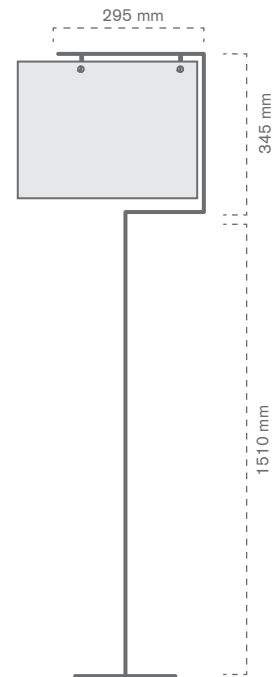

Ref.	Medidas		Mat.	Color		
	Altura pie	Mensaje				
10020400200	1500 mm	A2	Metal	NEGRO	5	5 u
10020400300	1500 mm	A3	Metal	NEGRO	5	5 u

Pie Americano **metálico**

Ref.	Medidas		Mat.	Color		
	Altura pie	Funda				
10020400400	1510 mm	A3	Metal	BCO	5	5 u

Funda para Pie Americano

Ref.	Medidas	Mat.		
10020407800	313 x 226 mm	PVC	5	5 u

170 Pie Americano

Pie Americano metálico para funda "U" de metacrílico

NEW

Ref.	Medidas		Mat.	Color	🛒	📄
	Altura pie	Mensaje				
10020407400	120 mm	A5	Metal	NEGRO	5	5 u
10020407500	120 mm	A5	Metal	BCO	5	5 u

NEW

Ref.	Medidas		Mat.	Color	🛒	📄
	Altura pie	Mensaje				
10020407600	145 mm	A4	Metal	BCO	5	5 u
10020407700	145 mm	A4	Metal	NEGRO	5	5 u

Pie Americano extensible metálico para funda "U" de metacrilato

Ref.	Medidas		Mat.	Color	🛒	📄
	Altura	Mensaje				
10020400700	600/1100 mm	A5	Metal	BCO	5	5 u
10020407100	600/1100 mm	A5	Metal	NEGRO	5	5 u

Ref.	Medidas		Mat.	Color	🛒	📄
	Altura	Mensaje				
10020407200	600/1100 mm	A4	Metal	BCO	5	5 u
10020407300	600/1100 mm	A4	Metal	NEGRO	5	5 u