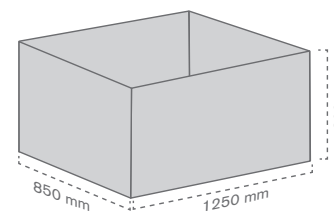

Mod.	Ref.	Medidas	Mat.		
Lat. Corto	10040300700	860 x 800 mm	PP Celular (3,5 mm)	2	2 u
Lat. Largo	10040300300	1260 x 800 mm	PP Celular (3,5 mm)	2	2 u
Lat. Corto	10040300800	860 x 800 mm	Cartón Microcanal (2,5 mm)	2	2 u
Lat. Largo	10040300400	1260 x 800 mm	Cartón Microcanal (2,5 mm)	2	2 u

Cubre isla **IFCO**

Ref.	Medidas	Mat.		
10040301100	600 x 410 x 490 mm	PP Celular (3,5 mm)	3	3 u
10040301200	600 x 410 x 490 mm	Cartón Microcanal (2,5 mm)	3	3 u

Ref.	Medidas	Mat.		
10040301500	1200 x 410 x 485 mm	PP Celular (3,5 mm)	3	3 u
10040301600	1200 x 410 x 485 mm	Cartón Microcanal (2,5 mm)	3	3 u

230 Soluciones cubre isla

Cubre isla para **palet europeo**

Ref.	Medidas	Mat.		
10040301900	1230 x 800 x 800 mm	PP Celular (3,5 mm)	1	1 u
10040302000	1230 x 800 x 800 mm	Cartón Microcanal (2,5 mm)	1	1 u

Ref.	Medidas	Mat.		
10040302300	1250 x 850 x 800 mm	PP Celular (3,5 mm)	1	1 u
10040302400	1250 x 850 x 800 mm	Cartón Microcanal (2,5 mm)	1	1 u

Unión de las partes por medio de velcro.

Cubre isla para medio palet