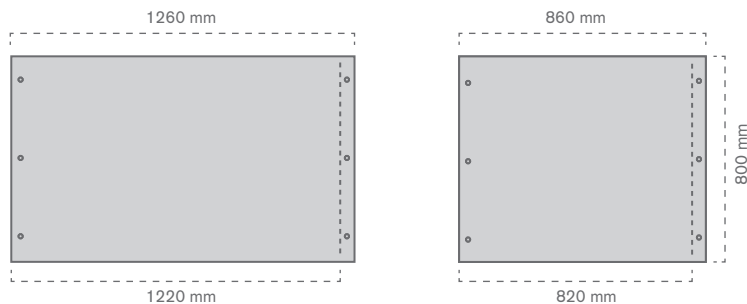

228 Soluciones cubre isla

Sistema cubre isla modular