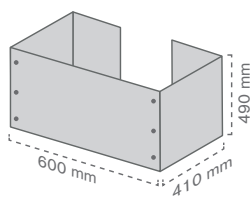

Para 2 palets:
2 laterales largos (A)
4 laterales cortos (B)

Solución S

Para 1 palet:
2 laterales largos (A)
2 laterales cortos (B)

Sistema cubre isla modular, especialmente indicado para cubrir cualquier tipo de isla de exposición. Su estructura modular permite que pueda adaptarse a diferentes tamaños de isla o palet.

Mod.	Ref.	Medidas	Mat.		
Lat. Corto	10040300700	860 x 800 mm	PP Celular (3,5 mm)	2	2 u
Lat. Largo	10040300300	1260 x 800 mm	PP Celular (3,5 mm)	2	2 u
Lat. Corto	10040300800	860 x 800 mm	Cartón Microcanal (2,5 mm)	2	2 u
Lat. Largo	10040300400	1260 x 800 mm	Cartón Microcanal (2,5 mm)	2	2 u

Cubre isla **IFCO**

Ref.	Medidas	Mat.		
10040301100	600 x 410 x 490 mm	PP Celular (3,5 mm)	3	3 u
10040301200	600 x 410 x 490 mm	Cartón Microcanal (2,5 mm)	3	3 u

Ref.	Medidas	Mat.		
10040301500	1200 x 410 x 485 mm	PP Celular (3,5 mm)	3	3 u
10040301600	1200 x 410 x 485 mm	Cartón Microcanal (2,5 mm)	3	3 u

Ref.	Medidas	Mat.		
10040302300	1250 x 850 x 800 mm	PP Celular (3,5 mm)	1	1 u
10040302400	1250 x 850 x 800 mm	Cartón Microcanal (2,5 mm)	1	1 u

Unión de las partes por medio de velcro.

Cubre isla para medio palet