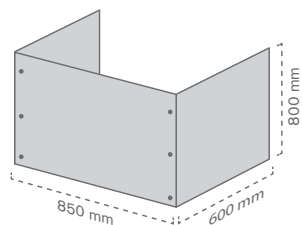

Cubre isla **IFCO**

Ref.	Medidas	Mat.		
10040301100	600 x 410 x 490 mm	PP Celular (3,5 mm)	3	3 u
10040301200	600 x 410 x 490 mm	Cartón Microcanal (2,5 mm)	3	3 u

Ref.	Medidas	Mat.		
10040301500	1200 x 410 x 485 mm	PP Celular (3,5 mm)	3	3 u
10040301600	1200 x 410 x 485 mm	Cartón Microcanal (2,5 mm)	3	3 u

230 Soluciones cubre isla

Cubre isla para **palet europeo**

Ref.	Medidas	Mat.		
10040301900	1230 x 800 x 800 mm	PP Celular (3,5 mm)	1	1 u
10040302000	1230 x 800 x 800 mm	Cartón Microcanal (2,5 mm)	1	1 u

Ref.	Medidas	Mat.		
10040302300	1250 x 850 x 800 mm	PP Celular (3,5 mm)	1	1 u
10040302400	1250 x 850 x 800 mm	Cartón Microcanal (2,5 mm)	1	1 u

Unión de las partes por medio de velcro.

Cubre isla para medio palet

Ref.	Medidas	Mat.		
10040302700	850 x 600 x 800 mm	PP Celular (3,5 mm)	2	2 u
10040302800	850 x 600 x 800 mm	Cartón Microcanal (2,5 mm)	2	2 u

Ref.	Medidas	Mat.		
10040303100	850 x 650 x 800 mm	PP Celular (3,5 mm)	1	1 u
10040303200	850 x 650 x 800 mm	Cartón Microcanal (2,5 mm)	1	1 u