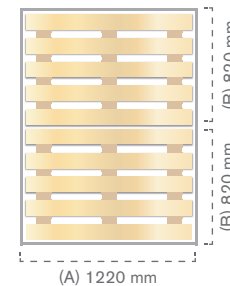

Solución M

Para 2 palets:
2 laterales largos (A)
4 laterales cortos (B)