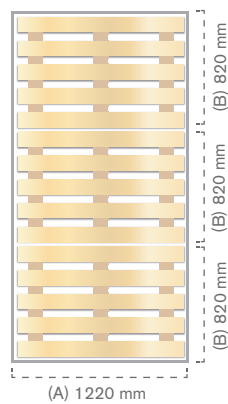

Solución L

Para 3 palets:
2 laterales largos (A)
6 laterales cortos (B)