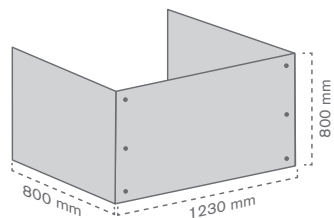

Mod.	Ref.	Medidas	Mat.		
Lat. Corto	10040300700	860 x 800 mm	PP Celular (3,5 mm)	2	2 u
Lat. Largo	10040300300	1260 x 800 mm	PP Celular (3,5 mm)	2	2 u
Lat. Corto	10040300800	860 x 800 mm	Cartón Microcanal (2,5 mm)	2	2 u
Lat. Largo	10040300400	1260 x 800 mm	Cartón Microcanal (2,5 mm)	2	2 u

Cubre isla **IFCO**

Ref.	Medidas	Mat.		
10040301100	600 x 410 x 490 mm	PP Celular (3,5 mm)	3	3 u
10040301200	600 x 410 x 490 mm	Cartón Microcanal (2,5 mm)	3	3 u

Ref.	Medidas	Mat.		
10040301500	1200 x 410 x 485 mm	PP Celular (3,5 mm)	3	3 u
10040301600	1200 x 410 x 485 mm	Cartón Microcanal (2,5 mm)	3	3 u

230 Soluciones cubre isla

Cubre isla para **palet europeo**

Ref.	Medidas	Mat.		
10040301900	1230 x 800 x 800 mm	PP Celular (3,5 mm)	1	1 u
10040302000	1230 x 800 x 800 mm	Cartón Microcanal (2,5 mm)	1	1 u

Ref.	Medidas	Mat.		
10040302300	1250 x 850 x 800 mm	PP Celular (3,5 mm)	1	1 u
10040302400	1250 x 850 x 800 mm	Cartón Microcanal (2,5 mm)	1	1 u

Unión de las partes por medio de velcro.

Cubre isla para medio palet