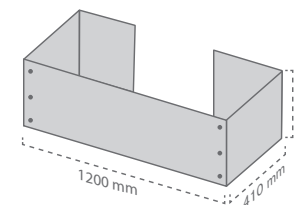

Para 2 palets:
2 laterales largos (A)
4 laterales cortos (B)

Solución S

Para 1 palet:
2 laterales largos (A)
2 laterales cortos (B)

Sistema cubre isla modular, especialmente indicado para cubrir cualquier tipo de isla de exposición. Su estructura modular permite que pueda adaptarse a diferentes tamaños de isla o palet.

Mod.	Ref.	Medidas	Mat.		
Lat. Corto	10040300700	860 x 800 mm	PP Celular (3,5 mm)	2	2 u
Lat. Largo	10040300300	1260 x 800 mm	PP Celular (3,5 mm)	2	2 u
Lat. Corto	10040300800	860 x 800 mm	Cartón Microcanal (2,5 mm)	2	2 u
Lat. Largo	10040300400	1260 x 800 mm	Cartón Microcanal (2,5 mm)	2	2 u

Cubre isla **IFCO**

Ref.	Medidas	Mat.		
10040301100	600 x 410 x 490 mm	PP Celular (3,5 mm)	3	3 u
10040301200	600 x 410 x 490 mm	Cartón Microcanal (2,5 mm)	3	3 u

Ref.	Medidas	Mat.		
10040301500	1200 x 410 x 485 mm	PP Celular (3,5 mm)	3	3 u
10040301600	1200 x 410 x 485 mm	Cartón Microcanal (2,5 mm)	3	3 u

Ref.	Medidas	Mat.		
10040302300	1250 x 850 x 800 mm	PP Celular (3,5 mm)	1	1 u
10040302400	1250 x 850 x 800 mm	Cartón Microcanal (2,5 mm)	1	1 u

Unión de las partes por medio de velcro.

Cubre isla para medio palet