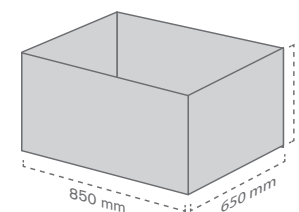

Cubre isla **IFCO**

Ref.	Medidas	Mat.		
10040301100	600 x 410 x 490 mm	PP Celular (3,5 mm)	3	3 u
10040301200	600 x 410 x 490 mm	Cartón Microcanal (2,5 mm)	3	3 u

Ref.	Medidas	Mat.		
10040301500	1200 x 410 x 485 mm	PP Celular (3,5 mm)	3	3 u
10040301600	1200 x 410 x 485 mm	Cartón Microcanal (2,5 mm)	3	3 u

230 Soluciones cubre isla

Cubre isla para **palet europeo**

Ref.	Medidas	Mat.		
10040301900	1230 x 800 x 800 mm	PP Celular (3,5 mm)	1	1 u
10040302000	1230 x 800 x 800 mm	Cartón Microcanal (2,5 mm)	1	1 u

Ref.	Medidas	Mat.		
10040302300	1250 x 850 x 800 mm	PP Celular (3,5 mm)	1	1 u
10040302400	1250 x 850 x 800 mm	Cartón Microcanal (2,5 mm)	1	1 u

Unión de las partes por medio de velcro.

Cubre isla para medio palet

Ref.	Medidas	Mat.		
10040302700	850 x 600 x 800 mm	PP Celular (3,5 mm)	2	2 u
10040302800	850 x 600 x 800 mm	Cartón Microcanal (2,5 mm)	2	2 u

Ref.	Medidas	Mat.		
10040303100	850 x 650 x 800 mm	PP Celular (3,5 mm)	1	1 u
10040303200	850 x 650 x 800 mm	Cartón Microcanal (2,5 mm)	1	1 u