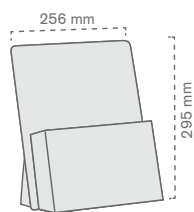

258 Expositores de folleto

Portafolleto **A4**

Ref.	Medidas folleto	Mat.		
10040600500	A4	PETG	10	10 u