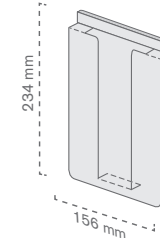

Expositor fabricado en metal y metacrilato para la exposición de folletos, revistas o catálogos promocionales de tamaño A4.

Ref.	Medidas		Mat.	Color	🛒	📄
	General	Folletos				
10040600300	680 x 870 x 1690 mm	320 x 400 mm	Metal y PMMA	NEGRO	1	1 u
10040600400	680 x 870 x 1690 mm	320 x 400 mm	Metal y PMMA	RAL 3020	1	1 u

Portafolleto **1/3 de A4**

Ref.	Medidas folleto	Mat.		
10040600700	1/3 A4	PETG	10	10 u

Expositor de lineal con **adhesivo celulosa**

Ref.	Medidas folleto	Mat.		
10040600800	1/3 A4	PVC	50	50 u

Expositor de lineal para **perfil**

Ref.	Medidas folleto	Mat.		
10040600900	1/3 A4	PVC	50	50 u

Expositor de lineal con **perfil abatible**

Ref.	Medidas folleto	Mat.		
10040601000	1/3 A4	PVC	25	25 u

260 Expositores de folleto

Expositor de **pared**

Ref.	Medidas folleto	Mat.		
10040601100	A4	Plástico	10	10 u
10040601200	A5	Plástico	10	10 u
10040601300	A6	Plástico	10	10 u

Expositor con **pie**

Ref.	Medidas folleto	Mat.		
10040601400	A4	Plástico	10	10 u
10040601500	A5	Plástico	10	10 u
10040601600	A6	Plástico	10	10 u