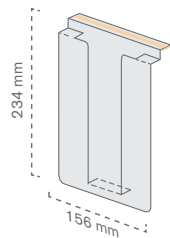

Expositor fabricado en metal y metacrilato para la exposición de folletos, revistas o catálogos promocionales de tamaño A4.

Ref.	Medidas		Mat.	Color	🛒	📄
	General	Folletos				
10040600300	680 x 870 x 1690 mm	320 x 400 mm	Metal y PMMA	NEGRO	1	1 u
10040600400	680 x 870 x 1690 mm	320 x 400 mm	Metal y PMMA	RAL 3020	1	1 u

Disponible en otros colores bajo pedido.

258 Expositores de folleto

Portafolleto **A4**

Ref.	Medidas folleto	Mat.		
10040600500	A4	PETG	10	10 u

Portafolleto **A5**

Ref.	Medidas folleto	Mat.		
10040600600	A5	PETG	10	10 u

Portafolleto **1/3 de A4**

Ref.	Medidas folleto	Mat.		
10040600700	1/3 A4	PETG	10	10 u

Expositor de lineal con **adhesivo celulosa**

Ref.	Medidas folleto	Mat.		
10040600800	1/3 A4	PVC	50	50 u

Expositor de lineal para **perfil**

Ref.	Medidas folleto	Mat.		
10040600900	1/3 A4	PVC	50	50 u

Expositor de lineal con **perfil abatible**

Ref.	Medidas folleto	Mat.		
10040601000	1/3 A4	PVC	25	25 u

260 Expositores de folleto

Expositor de **pared**