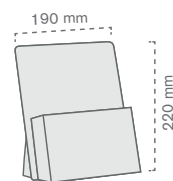

Ref.	Medidas		Mat.	Color	🛒	📄
	General	Folletos				
10040600100	400 x 400 x 1680 mm	A4	Metal y PMMA	RAL 7040	1	1 u
10040600200	400 x 400 x 1680 mm	A4	Metal y PMMA	NEGRO	1	1 u

Expositor de **revistas Gemini**

Expositor fabricado en metal y metacrilato para la exposición de folletos, revistas o catálogos promocionales de tamaño A4.

Ref.	Medidas		Mat.	Color	🛒	📄
	General	Folletos				
10040600300	680 x 870 x 1690 mm	320 x 400 mm	Metal y PMMA	NEGRO	1	1 u
10040600400	680 x 870 x 1690 mm	320 x 400 mm	Metal y PMMA	RAL 3020	1	1 u

Disponible en otros colores bajo pedido.

258 Expositores de folleto

Portafolleto **A4**

Ref.	Medidas folleto	Mat.		
10040600500	A4	PETG	10	10 u

Portafolleto **A5**

Ref.	Medidas folleto	Mat.		
10040600600	A5	PETG	10	10 u

Portafolleto **1/3 de A4**

Ref.	Medidas folleto	Mat.		
10040600700	1/3 A4	PETG	10	10 u

Expositor de lineal con **adhesivo celulosa**

Ref.	Medidas folleto	Mat.		
10040600800	1/3 A4	PVC	50	50 u

Expositor de lineal para **perfil**