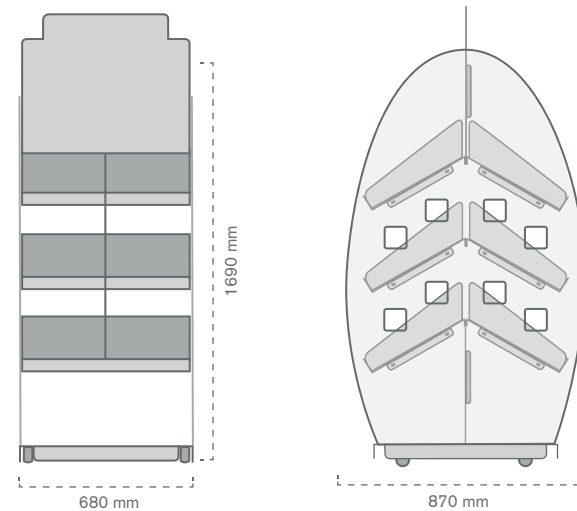

**WAKE UP
YOUR PRODUCT.**
PLV CREATE, AMBIENT & PLACEMENT

Expositores de folleto

256 Expositores de folleto

Expositor **portafolletos Libra**

Expositor metálico de 4 alturas, especialmente indicado para la exposición de folletos o catálogos de tamaño A4.

Ref.	Medidas		Mat.	Color	🛒	📄
	General	Folletos				
10040600100	400 x 400 x 1680 mm	A4	Metal y PMMA	RAL 7040	1	1 u
10040600200	400 x 400 x 1680 mm	A4	Metal y PMMA	NEGRO	1	1 u

Expositor de **revistas Gemini**

Expositor fabricado en metal y metacrilato para la exposición de folletos, revistas o catálogos promocionales de tamaño A4.

Ref.	Medidas		Mat.	Color	🛒	📄
	General	Folletos				
10040600300	680 x 870 x 1690 mm	320 x 400 mm	Metal y PMMA	NEGRO	1	1 u
10040600400	680 x 870 x 1690 mm	320 x 400 mm	Metal y PMMA	RAL 3020	1	1 u

Ref.	Medidas folleto	Mat.		
10040600900	1/3 A4	PVC	50	50 u

Expositor de lineal con **perfil abatible**

Ref.	Medidas folleto	Mat.		
10040601000	1/3 A4	PVC	25	25 u

260 Expositores de folleto

Expositor de **pared**