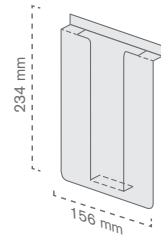

Expositor fabricado en metal y metacrilato para la exposición de folletos, revistas o catálogos promocionales de tamaño A4.

Ref.	Medidas		Mat.	Color	🛒	📄
	General	Folletos				
10040600300	680 x 870 x 1690 mm	320 x 400 mm	Metal y PMMA	NEGRO	1	1 u
10040600400	680 x 870 x 1690 mm	320 x 400 mm	Metal y PMMA	RAL 3020	1	1 u

Portafolleto **1/3 de A4**

Ref.	Medidas folleto	Mat.		
10040600700	1/3 A4	PETG	10	10 u

Expositor de lineal con **adhesivo celulosa**

Ref.	Medidas folleto	Mat.		
10040600800	1/3 A4	PVC	50	50 u

Expositor de lineal para **perfil**

Ref.	Medidas folleto	Mat.		
10040600900	1/3 A4	PVC	50	50 u

Expositor de lineal con **perfil abatible**

Ref.	Medidas folleto	Mat.		
10040601000	1/3 A4	PVC	25	25 u

260 Expositores de folleto

Expositor de **pared**

Ref.	Medidas folleto	Mat.		
10040601100	A4	Plástico	10	10 u
10040601200	A5	Plástico	10	10 u
10040601300	A6	Plástico	10	10 u

Expositor con **pie**

Ref.	Medidas folleto	Mat.		
10040601400	A4	Plástico	10	10 u
10040601500	A5	Plástico	10	10 u
10040601600	A6	Plástico	10	10 u