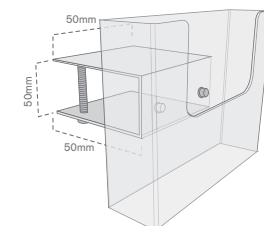

Ref.	Medidas folleto	Mat.		
10040600900	1/3 A4	PVC	50	50 u

Expositor de lineal con **perfil abatible**

Ref.	Medidas folleto	Mat.		
10040601000	1/3 A4	PVC	25	25 u

260 Expositores de folleto

Expositor de **pared**

Ref.	Medidas folleto	Mat.		
10040601100	A4	Plástico	10	10 u
10040601200	A5	Plástico	10	10 u
10040601300	A6	Plástico	10	10 u

Expositor con **pie**

Ref.	Medidas folleto	Mat.		
10040601400	A4	Plástico	10	10 u
10040601500	A5	Plástico	10	10 u
10040601600	A6	Plástico	10	10 u

Expositor **doble** de mesa

Ref.	Medidas folleto	Mat.		
10040602100	A4	Plástico	2	2 u
10040601900	A5	Plástico	4	4 u
10040601700	1/3 A4	Plástico	4	4 u

Portafolleto **triple** de mesa

Ref.	Medidas folleto	Mat.		
10040602200	A4	Plástico	2	2 u

Expositor **cuádruple** de mesa

Ref.	Medidas folleto	Mat.		
10040602000	A5	Plástico	2	2 u
10040601800	1/3 A4	Plástico	2	2 u

Portafolletos **con mordaza** para lineal

NEW

Ref.	Medidas folleto	Mat.		
10040605000	A6	Plástico	2	2 u