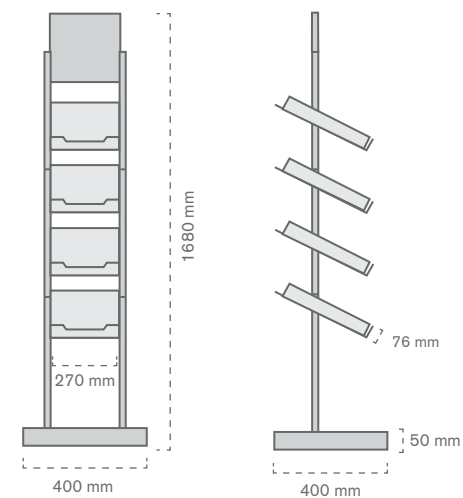

**WAKE UP
YOUR PRODUCT.**
PLV CREATE, AMBIENT & PLACEMENT

Expositores de folleto

256 Expositores de folleto

Expositor **portafolletos Libra**

Expositor metálico de 4 alturas, especialmente indicado para la exposición de folletos o catálogos de tamaño A4.

Ref.	Medidas		Mat.	Color	🛒	📄
	General	Folletos				
10040600100	400 x 400 x 1680 mm	A4	Metal y PMMA	RAL 7040	1	1 u
10040600200	400 x 400 x 1680 mm	A4	Metal y PMMA	NEGRO	1	1 u

Expositor de **revistas Gemini**

Expositor fabricado en metal y metacrilato para la exposición de folletos, revistas o catálogos promocionales de tamaño A4.

Ref.	Medidas		Mat.	Color	🛒	📄
	General	Folletos				
10040600300	680 x 870 x 1690 mm	320 x 400 mm	Metal y PMMA	NEGRO	1	1 u
10040600400	680 x 870 x 1690 mm	320 x 400 mm	Metal y PMMA	RAL 3020	1	1 u

Ref.	Medidas folleto	Mat.		
10040600900	1/3 A4	PVC	50	50 u

Expositor de lineal con **perfil abatible**

Ref.	Medidas folleto	Mat.		
10040601000	1/3 A4	PVC	25	25 u

260 Expositores de folleto

Expositor de **pared**