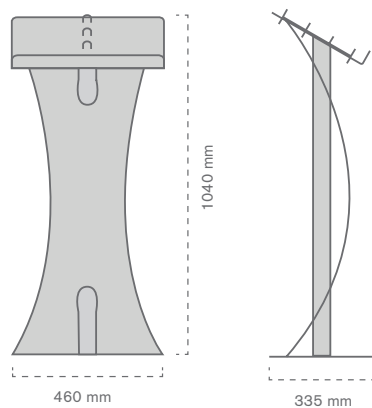

## Atril Pegasus formato vertical

Atril especialmente diseñado para la consulta de catálogos permanentes o de campaña, tamaño A4 vertical, en espacios de compra. Sus anillas de 4 mm. de diámetro facilitan la sujeción del material al atril.

Ref.	Medidas		Mat.	Color	🛍️	📄
	General	Anillas				
10040800100	460 x 335 x 1040 mm	25 x 30 mm	Metal	RAL 3020	1	1 u

## Atril Pegasus formato horizontal

Atril diseñado para la consulta de catálogos permanentes o de campaña, tamaño A4 horizontal, en espacios de compra. Sus 2 anillas de 4 mm. de diámetro facilitan la sujeción del material al atril.

## Atril para iPad

Atril metálico para la colocación de un iPad en posición horizontal. El tubo central permite que no se vea el cable de carga.

Referencia	Medidas	Mat.	Color	Iconos		
10040800500	330 x 320 x 1080 mm	Metal	RAL 3020	1	1 u	iPad 2/ iPad 3
10040800600	330 x 320 x 1080 mm	Metal	RAL 3020	1	1 u	iPad Air