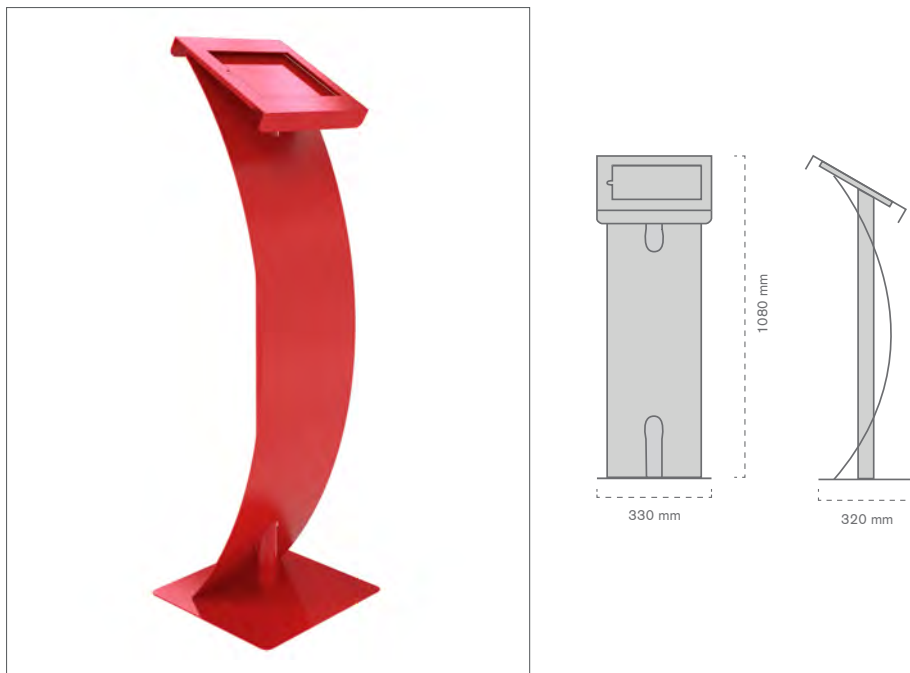

## Atril Pegasus formato vertical

Atril especialmente diseñado para la consulta de catálogos permanentes o de campaña, tamaño A4 vertical, en espacios de compra. Sus anillas de 4 mm. de diámetro facilitan la sujeción del material al atril.

Ref.	Medidas		Mat.	Color	🛍️	📄
	General	Anillas				
10040800100	460 x 335 x 1040 mm	25 x 30 mm	Metal	RAL 3020	1	1 u

## Atril Pegasus formato horizontal

Atril diseñado para la consulta de catálogos permanentes o de campaña, tamaño A4 horizontal, en espacios de compra. Sus 2 anillas de 4 mm. de diámetro facilitan la sujeción del material al atril.

## Atril para iPad

Atril metálico para la colocación de un iPad en posición horizontal. El tubo central permite que no se vea el cable de carga.

Referencia	Medidas	Mat.	Color	Iconos		
10040800500	330 x 320 x 1080 mm	Metal	RAL 3020	1	1 u	iPad 2/ iPad 3
10040800600	330 x 320 x 1080 mm	Metal	RAL 3020	1	1 u	iPad Air