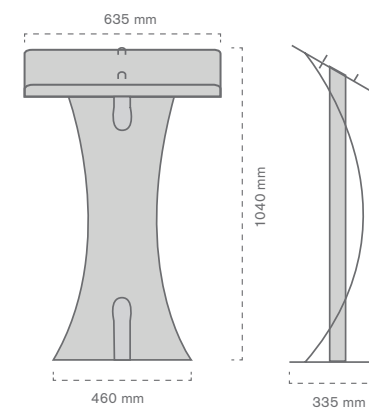

## Atril Pegasus formato vertical

Atril especialmente diseñado para la consulta de catálogos permanentes o de campaña, tamaño A4 vertical, en espacios de compra. Sus anillas de 4 mm. de diámetro facilitan la sujeción del material al atril.

Ref.	Medidas		Mat.	Color	🛍️	📄
	General	Anillas				
10040800100	460 x 335 x 1040 mm	25 x 30 mm	Metal	RAL 3020	1	1 u

## Atril Pegasus formato horizontal

Atril diseñado para la consulta de catálogos permanentes o de campaña, tamaño A4 horizontal, en espacios de compra. Sus 2 anillas de 4 mm. de diámetro facilitan la sujeción del material al atril.

Ref.	Medidas		Mat.	Color	🛍️	📄
	General	Anillas				
10040800400	365 x 335 x 1040 mm	25 x 30 mm	Metal	RAL 3020	1	1 u