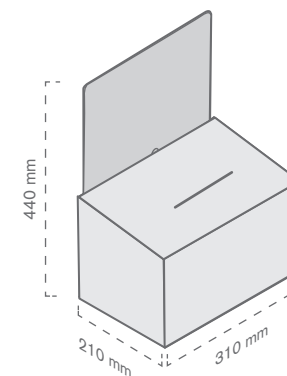

## 286 Buzones de sugerencias

Buzón de sugerencias con **funda y cerradura**

Buzón de sugerencias con cerradura. Este modelo incorpora dos llaves y una funda tamaño A4 para la inserción de cualquier tipo de mensaje o comunicación.

Ref.	Medidas		Mat.		
	General	Display			
10041000100	316 x 210 x 435 mm	A4	PMMA TTE (5 mm)	1	1 u

## Buzón de sugerencias **estándar**

Modelo de buzón para sugerencias con abertura superior. Este modelo está fabricado en metacrilato transparente.

Ref.	Medidas	Mat.		
10041000200	360 x 180 x 370 mm	PMMA TTE (3 mm)	1	1 u