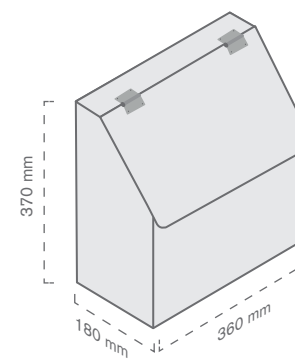

## 286 Buzones de sugerencias

Buzón de sugerencias con **funda y cerradura**

Buzón de sugerencias con cerradura. Este modelo incorpora dos llaves y una funda tamaño A4 para la inserción de cualquier tipo de mensaje o comunicación.

Ref.	Medidas		Mat.		
	General	Display			
10041000100	316 x 210 x 435 mm	A4	PMMA TTE (5 mm)	1	1 u

## Buzón de sugerencias **estándar**

Modelo de buzón para sugerencias con abertura superior. Este modelo está fabricado en metacrilato transparente.

Ref.	Medidas	Mat.		
10041000200	360 x 180 x 370 mm	PMMA TTE (3 mm)	1	1 u