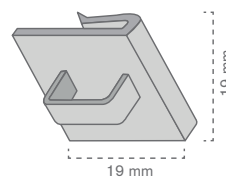

# 300 Otros elementos de fijación

**Gancho doble metálico**

Ref.	Medidas	Mat.	Iconos	
			📋	🛒
10050200100	1000 mm	Metal	50	50 u
10050200200	700 mm	Metal	50	50 u
10050200300	500 mm	Metal	50	50 u
10050200400	300 mm	Metal	50	50 u
10050200500	150 mm	Metal	50	50 u

**Esse metálica 40 y 25 mm**

Ref.	Medidas		Mat.	Iconos	
	Longitud	Ø Material		📋	🛒
10050200600	40 mm	4 mm	Metal	100	100 u
10050200700	25 mm	3 mm	Metal	100	100 u

**Esse metálica 68 mm**

Ref.	Medidas		Mat.	Iconos	
	Longitud	Ø Material		📋	🛒
10050200800	68 mm	2 mm	Metal	100	100 u

Gancho metálico **C**

Ref.	Medidas		Mat.	🛒	📄
	Longitud	Ø Material			
10050200900	39 mm	2 mm	Metal	100	100 u

Ventosa **estándar**

Ref.	Ø	Color	🛒	📄

Ventosa con **gancho**

Ref.	Ø	Color	🛒	📄

# 302 Otros elementos de fijación

Gancho adhesivo 18 mm

Ref.	Medidas	Color		
10050201400	18 x 18 mm	BCO	100	100 u

Gancho para perfil techo

Ref.	Medidas	Mat.		
10050201500	19 x 19 mm	PP Translúcido	100	100 u