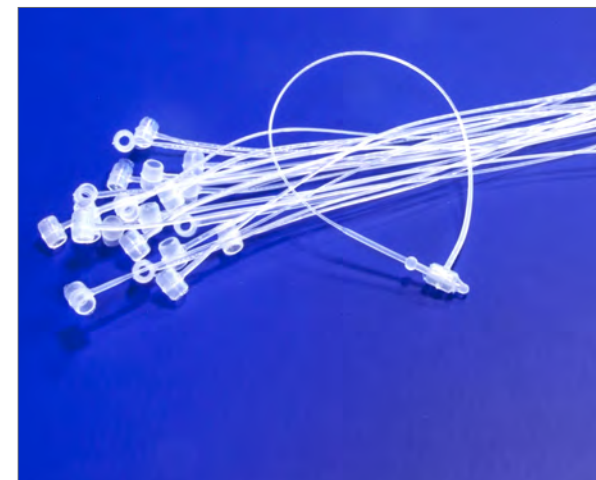

Paquete brida **TTE** 500 uds.

Ref.	Medidas	Mat.		
10050202300	125 mm	PVC TTE	1	1 u