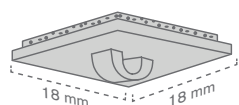

**WAKE UP
YOUR PRODUCT.**
PLV CREATE, AMBIENT & PLACEMENT

Pequeno accesorio

362 Pequeño accesorio

Gancho adhesivo 18 mm

Ref.	Medidas	Color		
10050201400	18 x 18 mm	BCO	100	100 u

Gancho para perfil techo

Ref.	Medidas	Mat.		
10050201500	19 x 19 mm	PP Translúcido	100	100 u

Araña metálica para techo

Ref.	Medidas	Color		
10050201600	28 x 40 mm	METAL	50	50 u
10050201700	28 x 40 mm	BCO	50	50 u

Gancho doble metálico

Ref.	Medidas	Mat.		
10050200100	1000 mm	Metal	50	50 u
10050200200	700 mm	Metal	50	50 u
10050200300	500 mm	Metal	50	50 u
10050200400	300 mm	Metal	50	50 u
10050200500	150 mm	Metal	50	50 u

Esse metálica 40 y 25 mm

Ref.	Medidas		Mat.		
	Longitud	Ø Material			
10050200600	40 mm	4 mm	Metal	100	100 u
10050200700	25 mm	3 mm	Metal	100	100 u

Esse metálica 68 mm

Ref.	Medidas		Mat.		
	Longitud	Ø Material			
10050200800	68 mm	2 mm	Metal	100	100 u

364 Pequeño accesorio

Gancho metálico C

Ref.	Medidas		Mat.	🛒	📄
	Longitud	Ø Material			
10050200900	39 mm	2 mm	Metal	100	100 u

Cable de acero 2 mm y sujetacables

Pieza A

Pieza B

Pieza	Ref.	Medidas	Mat.	🛒	📄
B	10050203600	Para Ø2 mm	Metal	100	100 u