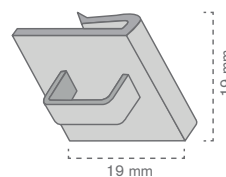

**WAKE UP
YOUR PRODUCT.**
PLV CREATE, AMBIENT & PLACEMENT

Pequeno accesorio

362 Pequeño accesorio

Gancho adhesivo 18 mm

Ref.	Medidas	Color		
10050201400	18 x 18 mm	BCO	100	100 u

Gancho para perfil techo

Ref.	Medidas	Mat.		
10050201500	19 x 19 mm	PP Translúcido	100	100 u

Araña metálica para techo

Ref.	Medidas	Color		
10050201600	28 x 40 mm	METAL	50	50 u
10050201700	28 x 40 mm	BCO	50	50 u

Gancho doble metálico

Ref.	Medidas	Mat.		
10050200100	1000 mm	Metal	50	50 u
10050200200	700 mm	Metal	50	50 u
10050200300	500 mm	Metal	50	50 u
10050200400	300 mm	Metal	50	50 u
10050200500	150 mm	Metal	50	50 u

Esse metálica 40 y 25 mm

Ref.	Medidas		Mat.		
	Longitud	Ø Material			
10050200600	40 mm	4 mm	Metal	100	100 u
10050200700	25 mm	3 mm	Metal	100	100 u

Esse metálica 68 mm

Ref.	Medidas		Mat.		
	Longitud	Ø Material			
10050200800	68 mm	2 mm	Metal	100	100 u

364 Pequeño accesorio

Gancho metálico C

Ref.	Medidas		Mat.	🛒	📄
	Longitud	Ø Material			
10050200900	39 mm	2 mm	Metal	100	100 u

Cable de acero 2 mm y sujetacables

Pieza A

Pieza B

Pieza	Ref.	Medidas	Mat.	🛒	📄
B	10050203600	Para Ø2 mm	Metal	100	100 u