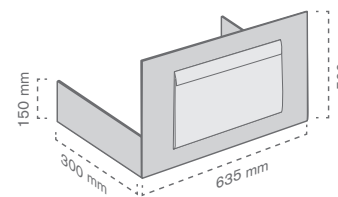

Ref.	Medidas	Mat.		
10040400100	47 x 0,98 m	Lona Laminada	1 bobina	1 bobina
10040400200	24 x 0,98 m	Lona Laminada	1 bobina	1 bobina
10040400300	12 x 0,98 m	Lona Laminada	1 bobina	1 bobina

**Nota legal:** La aparición de determinadas marcas de terceros en este catálogo obedece únicamente a una finalidad ilustrativa y, en ningún momento, pretende hacer uso de estas con fines comerciales o de promoción.

# 380 Comunicación en suelo

Cubre palet **metálico**

Ref.	Medidas	Mat.	Color		
10011300100	1245 x 470 x 230 mm	Metal	<b>NEGRO</b>	1	10 u

Diseño no incluido.

Ref.	Medidas		Mat.	Color		
	General	Display				
10011300200	635 x 300 x 500 mm	A3	Metal	<b>RAL 3020</b>	1	10 u