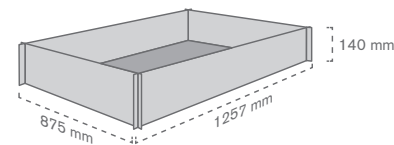

Ref.	Medidas	Mat.		
10040400100	47 x 0,98 m	Lona Laminada	1 bobina	1 bobina
10040400200	24 x 0,98 m	Lona Laminada	1 bobina	1 bobina
10040400300	12 x 0,98 m	Lona Laminada	1 bobina	1 bobina

**Nota legal:** La aparición de determinadas marcas de terceros en este catálogo obedece únicamente a una finalidad ilustrativa y, en ningún momento, pretende hacer uso de estas con fines comerciales o de promoción.

## Cubre palet de polipropileno

Ref.	Medidas	Mat.	Color		
10011300500	1250 x 400 x 300 mm	PP Celular (3,5 mm)	BCO	6	6 u

Ref.	Medidas	Mat.	Color		
10011300900	650 x 400 x 300 mm	PP Celular (3,5 mm)	BCO	12	12 u

# 382 Comunicación en suelo

Cubre palet de **polipropileno**

Ref.	Medidas	Mat.	Color		
10011301300	620 x 600 x 300 mm	PP Celular (3,5 mm)	BCO	9	9 u

Ref.	Medidas	Mat.	Color		
10011300300	1257 x 875 x 140 mm	PP Celular (3,5 mm)	BCO	8	8 u