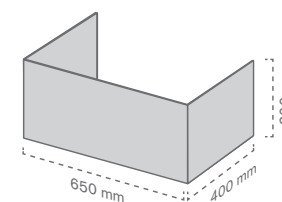

Ref.	Medidas	Mat.		
10040400100	47 x 0,98 m	Lona Laminada	1 bobina	1 bobina
10040400200	24 x 0,98 m	Lona Laminada	1 bobina	1 bobina
10040400300	12 x 0,98 m	Lona Laminada	1 bobina	1 bobina

**Nota legal:** La aparición de determinadas marcas de terceros en este catálogo obedece únicamente a una finalidad ilustrativa y, en ningún momento, pretende hacer uso de estas con fines comerciales o de promoción.

# 380 Comunicación en suelo

Cubre palet **metálico**

Ref.	Medidas	Mat.	Color		
10011300100	1245 x 470 x 230 mm	Metal	<b>NEGRO</b>	1	10 u

Diseño no incluido.

Ref.	Medidas		Mat.	Color		
	General	Display				
10011300200	635 x 300 x 500 mm	A3	Metal	<b>RAL 3020</b>	1	10 u

## Cubre palet de polipropileno

Ref.	Medidas	Mat.	Color		
10011300500	1250 x 400 x 300 mm	PP Celular (3,5 mm)	BCO	6	6 u

Ref.	Medidas	Mat.	Color		
10011300900	650 x 400 x 300 mm	PP Celular (3,5 mm)	BCO	12	12 u