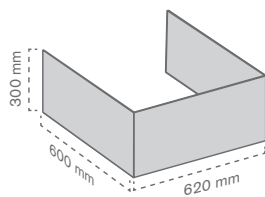

Ref.	Medidas	Mat.		
10040400100	47 x 0,98 m	Lona Laminada	1 bobina	1 bobina
10040400200	24 x 0,98 m	Lona Laminada	1 bobina	1 bobina
10040400300	12 x 0,98 m	Lona Laminada	1 bobina	1 bobina

**Nota legal:** La aparición de determinadas marcas de terceros en este catálogo obedece únicamente a una finalidad ilustrativa y, en ningún momento, pretende hacer uso de estas con fines comerciales o de promoción.

## Cubre palet de polipropileno

Ref.	Medidas	Mat.	Color		
10011300500	1250 x 400 x 300 mm	PP Celular (3,5 mm)	BCO	6	6 u

Ref.	Medidas	Mat.	Color		
10011300900	650 x 400 x 300 mm	PP Celular (3,5 mm)	BCO	12	12 u

# 382 Comunicación en suelo

Cubre palet de **polipropileno**

Ref.	Medidas	Mat.	Color		
10011301300	620 x 600 x 300 mm	PP Celular (3,5 mm)	BCO	9	9 u

Ref.	Medidas	Mat.	Color		
10011300300	1257 x 875 x 140 mm	PP Celular (3,5 mm)	BCO	8	8 u