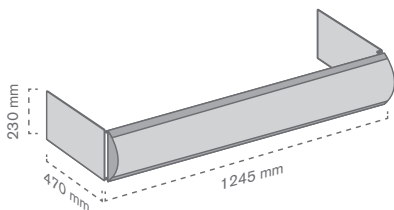

380 Comunicación en suelo

Cubre palet **metálico**

Ref.	Medidas	Mat.	Color		
10011300100	1245 x 470 x 230 mm	Metal	NEGRO	1	10 u

Diseño no incluido.