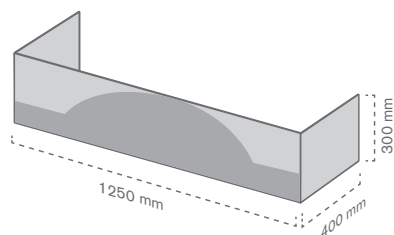

Ref.	Medidas	Mat.		
10040400100	47 x 0,98 m	Lona Laminada	1 bobina	1 bobina
10040400200	24 x 0,98 m	Lona Laminada	1 bobina	1 bobina
10040400300	12 x 0,98 m	Lona Laminada	1 bobina	1 bobina

**Nota legal:** La aparición de determinadas marcas de terceros en este catálogo obedece únicamente a una finalidad ilustrativa y, en ningún momento, pretende hacer uso de estas con fines comerciales o de promoción.

# 380 Comunicación en suelo

Cubre palet **metálico**

Ref.	Medidas	Mat.	Color		
10011300100	1245 x 470 x 230 mm	Metal	<b>NEGRO</b>	1	10 u

Diseño no incluido.

Ref.	Medidas		Mat.	Color		
	General	Display				
10011300200	635 x 300 x 500 mm	A3	Metal	<b>RAL 3020</b>	1	10 u

## Cubre palet de polipropileno

Ref.	Medidas	Mat.	Color		
10011300500	1250 x 400 x 300 mm	PP Celular (3,5 mm)	BCO	6	6 u

Ref.	Medidas	Mat.	Color		
10011300900	650 x 400 x 300 mm	PP Celular (3,5 mm)	BCO	12	12 u