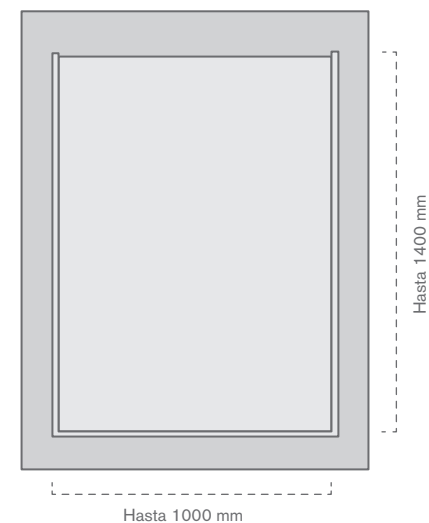

Mod.	Ref.	Medidas		Mat.	🛒	📄
		General	Display			
A	10070200300	380 x 660 mm	A4	PVC	2	2 u
B	10070200500	310 x 980 mm	A4	PVC	2	2 u

390**OnCrystal****EasyPoster®** modelo 3 fundas

EasyPoster® de 3 fundas tamaño A3. Los modelos EasyPoster® están especialmente diseñados para superficies no porosas, siendo personalizables en forma, tamaño y colores.

Ref.	Medidas		Mat.	🛒	📄
	General	Display			
10070200600	507 x 1200 mm	A3	PVC	2	2 u

EasySlide

EasySlide permite comunicar hacia el exterior del punto de venta en formatos de hasta 500 mm. de longitud. Se caracteriza por su limpieza y su facilidad en el intercambio de mensajes.

Ref.	Medidas	Mat.		
10070200700	500 x 100 mm	Vinilo y plástico	5	5 u

EasyFrame

EasyFrame comunica hacia el exterior e interior del punto de venta en grandes formatos, llegando hasta un máximo de 1000 x 1400 mm. Se caracteriza por su fácil adaptación a cristalerías y puertas correderas.

Ref.	Medidas	Mat.		
10070200800	1000 x 1400 mm	PVC, vinilo y plástico	5	5 u

EasyStick

EasyStick consiste en una funda adhesiva que permite comunicar hacia el interior y exterior del punto de venta en cualquier formato de hasta 500 x 700 mm.