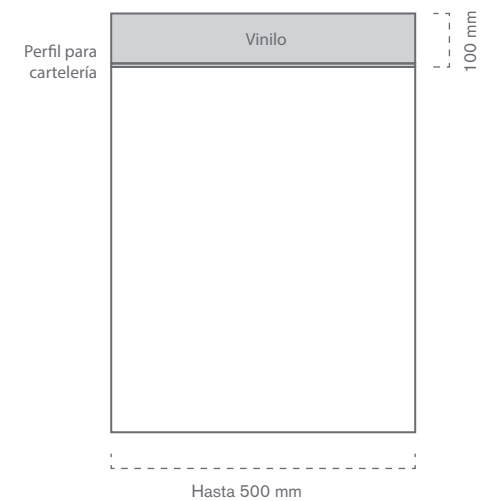

EasyPoster® de 1 funda tamaño A4. Los modelos EasyPoster® están especialmente diseñados para superficies no porosas, siendo personalizables en forma, tamaño y colores.

Mod.	Ref.	Medidas		Mat.	📁	📄
		General	Display			
A	10070200200	250 x 430 mm	A4	PVC	4	4 u
B	10070200100	380 x 340 mm	A4	PVC	4	4 u

EasyPoster® modelo 2 fundas

Modelo A

Modelo B

EasyPoster® de 2 fundas tamaño A4. Los modelos EasyPoster® están especialmente diseñados para superficies no porosas, siendo personalizables en forma, tamaño y colores.

Mod.	Ref.	Medidas		Mat.	🛒	📄
		General	Display			
A	10070200300	380 x 660 mm	A4	PVC	2	2 u
B	10070200500	310 x 980 mm	A4	PVC	2	2 u

390**OnCrystal****EasyPoster®** modelo 3 fundas

EasyPoster® de 3 fundas tamaño A3. Los modelos EasyPoster® están especialmente diseñados para superficies no porosas, siendo personalizables en forma, tamaño y colores.

Ref.	Medidas		Mat.	🛒	📄
	General	Display			
10070200600	507 x 1200 mm	A3	PVC	2	2 u

EasySlide

EasySlide permite comunicar hacia el exterior del punto de venta en formatos de hasta 500 mm. de longitud. Se caracteriza por su limpieza y su facilidad en el intercambio de mensajes.