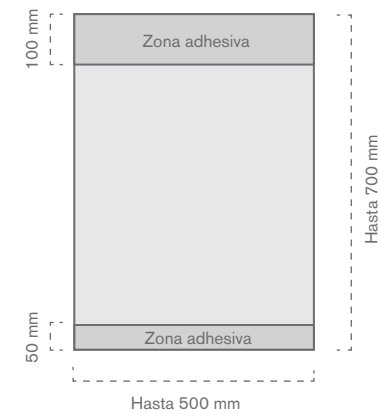

Ref.	Medidas		Mat.	🛒	📄
	General	Display			
10070200600	507 x 1200 mm	A3	PVC	2	2 u

EasySlide

EasySlide permite comunicar hacia el exterior del punto de venta en formatos de hasta 500 mm. de longitud. Se caracteriza por su limpieza y su facilidad en el intercambio de mensajes.

Ref.	Medidas	Mat.		
10070200700	500 x 100 mm	Vinilo y plástico	5	5 u

EasyFrame

EasyFrame comunica hacia el exterior e interior del punto de venta en grandes formatos, llegando hasta un máximo de 1000 x 1400 mm. Se caracteriza por su fácil adaptación a cristalerías y puertas correderas.

Ref.	Medidas	Mat.		
10070200800	1000 x 1400 mm	PVC, vinilo y plástico	5	5 u

EasyStick

EasyStick consiste en una funda adhesiva que permite comunicar hacia el interior y exterior del punto de venta en cualquier formato de hasta 500 x 700 mm.

Ref.	Medidas	Mat.		
10070200900	500 x 700 mm	PVC y vinilo	5	5 u