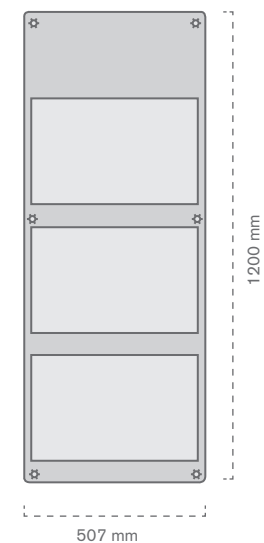

EasyPoster® de 1 funda tamaño A4. Los modelos EasyPoster® están especialmente diseñados para superficies no porosas, siendo personalizables en forma, tamaño y colores.

Mod.	Ref.	Medidas		Mat.	📁	📄
		General	Display			
A	10070200200	250 x 430 mm	A4	PVC	4	4 u
B	10070200100	380 x 340 mm	A4	PVC	4	4 u

EasyPoster® modelo 2 fundas

Modelo A

Modelo B

EasyPoster® de 2 fundas tamaño A4. Los modelos EasyPoster® están especialmente diseñados para superficies no porosas, siendo personalizables en forma, tamaño y colores.

Mod.	Ref.	Medidas		Mat.	🛒	📄
		General	Display			
A	10070200300	380 x 660 mm	A4	PVC	2	2 u
B	10070200500	310 x 980 mm	A4	PVC	2	2 u

390**OnCrystal****EasyPoster®** modelo 3 fundas

EasyPoster® de 3 fundas tamaño A3. Los modelos EasyPoster® están especialmente diseñados para superficies no porosas, siendo personalizables en forma, tamaño y colores.

Ref.	Medidas	Mat.		
10070200700	500 x 100 mm	Vinilo y plástico	5	5 u

EasyFrame

EasyFrame comunica hacia el exterior e interior del punto de venta en grandes formatos, llegando hasta un máximo de 1000 x 1400 mm. Se caracteriza por su fácil adaptación a cristalerías y puertas correderas.