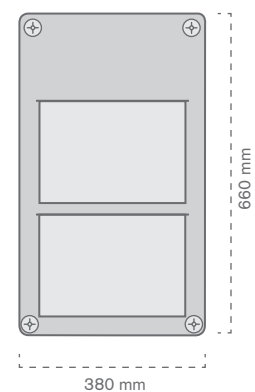

EasyPoster® modelo 2 fundas

Modelo A

EasyPoster® de 2 fundas tamaño A4. Los modelos EasyPoster® están especialmente diseñados para superficies no porosas, siendo personalizables en forma, tamaño y colores.

Mod.	Ref.	Medidas		Mat.	🛒	📄
		General	Display			
A	10070200300	380 x 660 mm	A4	PVC	2	2 u
B	10070200500	310 x 980 mm	A4	PVC	2	2 u