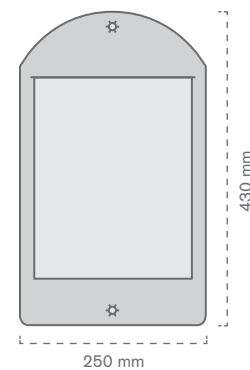

EasyPoster® modelo1 funda

Modelo A

EasyPoster® de 1 funda tamaño A4. Los modelos EasyPoster® están especialmente diseñados para superficies no porosas, siendo personalizables en forma, tamaño y colores.

Mod.	Ref.	Medidas		Mat.	📁	📄
		General	Display			
A	10070200200	250 x 430 mm	A4	PVC	4	4 u
B	10070200100	380 x 340 mm	A4	PVC	4	4 u