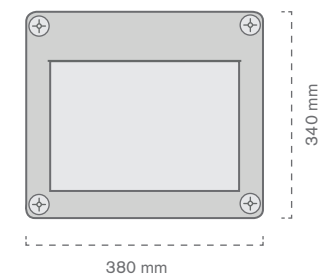

EasyPoster® de 1 funda tamaño A4. Los modelos EasyPoster® están especialmente diseñados para superficies no porosas, siendo personalizables en forma, tamaño y colores.

Mod.	Ref.	Medidas		Mat.	📁	📄
		General	Display			
A	10070200200	250 x 430 mm	A4	PVC	4	4 u
B	10070200100	380 x 340 mm	A4	PVC	4	4 u

Mod.	Ref.	Medidas		Mat.	🛒	📄
		General	Display			
A	10070200300	380 x 660 mm	A4	PVC	2	2 u
B	10070200500	310 x 980 mm	A4	PVC	2	2 u

390**OnCrystal****EasyPoster®** modelo 3 fundas

EasyPoster® de 3 fundas tamaño A3. Los modelos EasyPoster® están especialmente diseñados para superficies no porosas, siendo personalizables en forma, tamaño y colores.

Ref.	Medidas		Mat.	🛒	📄
	General	Display			
10070200600	507 x 1200 mm	A3	PVC	2	2 u

EasySlide

EasySlide permite comunicar hacia el exterior del punto de venta en formatos de hasta 500 mm. de longitud. Se caracteriza por su limpieza y su facilidad en el intercambio de mensajes.

Ref.	Medidas	Mat.		
10070200900	500 x 700 mm	PVC y vinilo	5	5 u