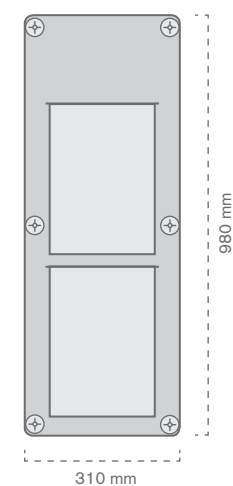

EasyPoster® de 1 funda tamaño A4. Los modelos EasyPoster® están especialmente diseñados para superficies no porosas, siendo personalizables en forma, tamaño y colores.

Mod.	Ref.	Medidas		Mat.	📁	📄
		General	Display			
A	10070200200	250 x 430 mm	A4	PVC	4	4 u
B	10070200100	380 x 340 mm	A4	PVC	4	4 u

EasyPoster® modelo 2 fundas

Modelo A

Modelo B

EasyPoster® de 2 fundas tamaño A4. Los modelos EasyPoster® están especialmente diseñados para superficies no porosas, siendo personalizables en forma, tamaño y colores.

Ref.	Medidas		Mat.	🛒	📄
	General	Display			
10070200600	507 x 1200 mm	A3	PVC	2	2 u

EasySlide

EasySlide permite comunicar hacia el exterior del punto de venta en formatos de hasta 500 mm. de longitud. Se caracteriza por su limpieza y su facilidad en el intercambio de mensajes.

Ref.	Medidas	Mat.		
10070200700	500 x 100 mm	Vinilo y plástico	5	5 u

EasyFrame

EasyFrame comunica hacia el exterior e interior del punto de venta en grandes formatos, llegando hasta un máximo de 1000 x 1400 mm. Se caracteriza por su fácil adaptación a cristalerías y puertas correderas.