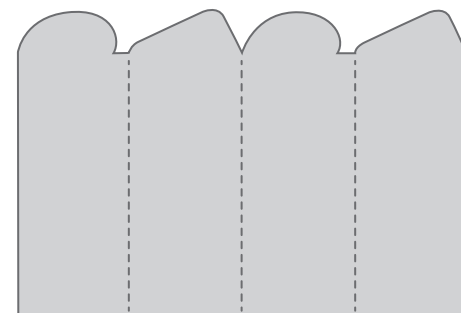

**WAKE UP
YOUR PRODUCT.**
PLV CREATE, AMBIENT & PLACEMENT

D

Decoración de paredes

408 Decoración de paredes

Cubre columnas para columnas cuadrangulares

Cubre columnas de polipropileno especialmente indicado para revestir columnas cuya forma sea cuadrangular. Se fija por medio de botones y velcro, siendo ideal para decorar y comunicar en tienda.

Ref.	Mat.		
10070500100	PP Celular (5 mm)	1	1 u
10070500300	Cartón Doble Microcanal (4 mm)	1	1 u

Cubre columnas para columnas circulares

Cubre columnas textil. Este modelo incorpora una tira de velcro que facilita su ajuste a la columna. Al igual que el modelo anterior, es ideal para decorar y comunicar en el punto de venta.