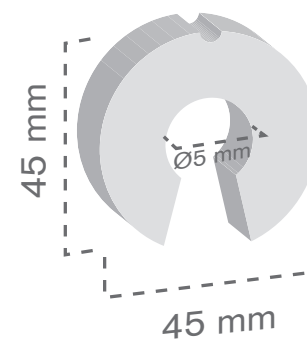

Porta etiquetas **personalizado** com aba **traseira**

Ref.	Medidas		Mat.	🛒	📄
	Geral	Aba			
10010400800	70 x 70 mm	70 x 50 mm	PVC	100	1000 u*
10010400900	65 x 65 mm	65 x 45 mm	PVC	100	1000 u*

Porta etiquetas **personalizado 65 mm**

Ref.	Medidas		Mat.	🛒	📄
	Geral	Aba			
10010401000	65 x 55 mm	65 x 30 mm	PVC	100	1000 u*

Porta etiquetas com **stopper passo 10**

Ref.	Medidas		Mat.	🛒	📄
	Aba	Stopper			
10010401100	75 x 40 mm	53 x 95 mm	PVC	50	1000 u*

Porta etiquetas com stopper passo 6

Ref.	Medidas		Mat.	50	1000 u*
	Aba	Stopper			
10010401200	105 x 50 mm	75 x 75 mm	PVC	50	1000 u*

Porta etiquetas com stopper passo 21

Ref.	Medidas		Mat.	50	1000 u*
	Aba	Stopper			
10010401300	105 x 50 mm	75 x 75 mm	PVC	50	1000 u*

## Travão flexível para gancho

NEW

Travão flexível para gancho válido para barras de 5 a 8mm de diámetro

Ref.	Medidas	Color		
10010403200	45 x 45 mm	BCO	100	100 u