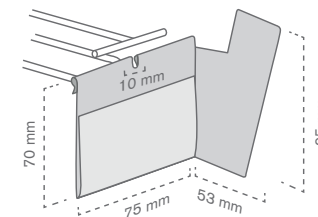

Disponível em outras cores mediante pedido.

Porta etiquetas **standard vertical**

NEW

Ref.	Medidas	Mat.		
10010403100	A3 Vertical	PVC	50	50 u
10010403000	A4 Vertical	PVC	50	50 u
10010400400	A5 (150 x 210 mm)	PVC	50	50 u
10010400500	A6 (105 x 148 mm)	PVC	50	50 u
12000002900	A7 (74 x 105 mm)	PVC	50	50 u

Porta etiquetas **personalizado** com aba **frontal**

Ref.	Medidas		Mat.		
	Geral	Aba			
10010400600	70 x 70 mm	70 x 50 mm	PVC	100	1000 u*
10010400700	65 x 65 mm	65 x 40 mm	PVC	100	1000 u*

\*Pedido mínimo em serigrafia. Para impressão digital o pedido mínimo são 250 und.

Porta etiquetas **personalizado** com aba **traseira**

Ref.	Medidas		Mat.	🛒	📄
	Geral	Aba			
10010400800	70 x 70 mm	70 x 50 mm	PVC	100	1000 u*
10010400900	65 x 65 mm	65 x 45 mm	PVC	100	1000 u*

Porta etiquetas **personalizado 65 mm**

Ref.	Medidas		Mat.	🛒	📄
	Geral	Aba			
10010401000	65 x 55 mm	65 x 30 mm	PVC	100	1000 u*

Porta etiquetas com **stopper passo 10**

Ref.	Medidas		Mat.	🛒	📄
	Aba	Stopper			
10010401100	75 x 40 mm	53 x 95 mm	PVC	50	1000 u*