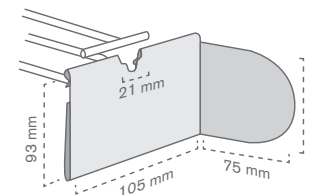

Porta etiquetas com stopper passo 21

Ref.	Medidas		Mat.	50	1000 u*
	Aba	Stopper			
10010401300	105 x 50 mm	75 x 75 mm	PVC	50	1000 u*