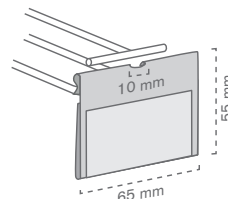

# Porta etiquetas piquot para gancho T

Porta etiquetas **standard horizontal**

Ref.	Medidas	Mat.		
10010400100	105 x 39 mm	PVC TTE	500	500 u
10010400200	75 x 39 mm	PVC TTE	750	750 u
10010402400	75 x 39 mm	PVC BCO	750	750 u
10010400300	65 x 39 mm	PVC TTE	1000	1000 u

Disponível em outras cores mediante pedido.

Porta etiquetas **standard vertical**

NEW

Ref.	Medidas	Mat.		
10010403100	A3 Vertical	PVC	50	50 u
10010403000	A4 Vertical	PVC	50	50 u
10010400400	A5 (150 x 210 mm)	PVC	50	50 u
10010400500	A6 (105 x 148 mm)	PVC	50	50 u
12000002900	A7 (74 x 105 mm)	PVC	50	50 u

Porta etiquetas **personalizado** com aba **frontal**

Ref.	Medidas		Mat.		
	Geral	Aba			
10010400600	70 x 70 mm	70 x 50 mm	PVC	100	1000 u*
10010400700	65 x 65 mm	65 x 40 mm	PVC	100	1000 u*

\*Pedido mínimo em serigrafia. Para impressão digital o pedido mínimo são 250 und.

Porta etiquetas **personalizado** com aba **traseira**

Ref.	Medidas		Mat.	🛒	📄
	Geral	Aba			
10010400800	70 x 70 mm	70 x 50 mm	PVC	100	1000 u*
10010400900	65 x 65 mm	65 x 45 mm	PVC	100	1000 u*

Porta etiquetas **personalizado 65 mm**