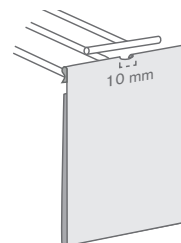

# Porta etiquetas piquot para gancho T

Porta etiquetas **standard horizontal**

Ref.	Medidas	Mat.		
10010400100	105 x 39 mm	PVC TTE	500	500 u
10010400200	75 x 39 mm	PVC TTE	750	750 u
10010402400	75 x 39 mm	PVC BCO	750	750 u
10010400300	65 x 39 mm	PVC TTE	1000	1000 u

Disponível em outras cores mediante pedido.

Porta etiquetas **standard vertical**

NEW

Ref.	Medidas	Mat.		
10010403100	A3 Vertical	PVC	50	50 u
10010403000	A4 Vertical	PVC	50	50 u
10010400400	A5 (150 x 210 mm)	PVC	50	50 u
10010400500	A6 (105 x 148 mm)	PVC	50	50 u
12000002900	A7 (74 x 105 mm)	PVC	50	50 u

Porta etiquetas **personalizado** com aba **frontal**

Ref.	Medidas		Mat.		
	Geral	Aba			
10010400600	70 x 70 mm	70 x 50 mm	PVC	100	1000 u*
10010400700	65 x 65 mm	65 x 40 mm	PVC	100	1000 u*

\*Pedido mínimo em serigrafia. Para impressão digital o pedido mínimo são 250 und.

Porta etiquetas **personalizado** com aba **traseira**

Ref.	Medidas		Mat.	🛒	📄
	Geral	Aba			
10010400800	70 x 70 mm	70 x 50 mm	PVC	100	1000 u*
10010400900	65 x 65 mm	65 x 45 mm	PVC	100	1000 u*

Porta etiquetas **personalizado 65 mm**