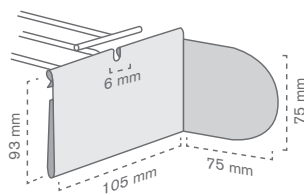

Porta etiquetas com stopper passo 6

Ref.	Medidas		Mat.	50	1000 u*
	Aba	Stopper			
10010401200	105 x 50 mm	75 x 75 mm	PVC	50	1000 u*