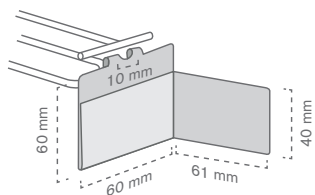

Porta etiquetas **personalizado** com aba **frontal**

Ref.	Medidas		Mat.		
	Geral	Aba			
10010400600	70 x 70 mm	70 x 50 mm	PVC	100	1000 u*
10010400700	65 x 65 mm	65 x 40 mm	PVC	100	1000 u*

\*Pedido mínimo em serigrafia. Para impressão digital o pedido mínimo são 250 und.

Porta etiquetas **personalizado** com aba **traseira**

Ref.	Medidas		Mat.	🛒	📄
	Geral	Aba			
10010400800	70 x 70 mm	70 x 50 mm	PVC	100	1000 u*
10010400900	65 x 65 mm	65 x 45 mm	PVC	100	1000 u*

Porta etiquetas **personalizado 65 mm**

Ref.	Medidas		Mat.	🛒	📄
	Geral	Aba			
10010401000	65 x 55 mm	65 x 30 mm	PVC	100	1000 u*

Porta etiquetas com **stopper passo 10**

Ref.	Medidas		Mat.	🛒	📄
	Aba	Stopper			
10010401100	75 x 40 mm	53 x 95 mm	PVC	50	1000 u*

\*Pedido mínimo em serigrafia. Para impressão digital o pedido mínimo são 250 und.

Porta etiquetas com stopper passo 10

Ref.	Medidas		Mat.	50	1000 u*
	Aba	Stopper			
10010401400	60 x 40 mm	61 x 40 mm	PVC	50	1000 u*