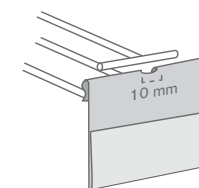

# Porta etiquetas piquot para gancho T

Porta etiquetas **standard horizontal**

Ref.	Medidas	Mat.		
10010400100	105 x 39 mm	PVC TTE	500	500 u
10010400200	75 x 39 mm	PVC TTE	750	750 u
10010402400	75 x 39 mm	PVC BCO	750	750 u
10010400300	65 x 39 mm	PVC TTE	1000	1000 u

Disponível em outras cores mediante pedido.

Porta etiquetas **standard vertical**

NEW

Ref.	Medidas	Mat.		
10010403100	A3 Vertical	PVC	50	50 u
10010403000	A4 Vertical	PVC	50	50 u
10010400400	A5 (150 x 210 mm)	PVC	50	50 u
10010400500	A6 (105 x 148 mm)	PVC	50	50 u
12000002900	A7 (74 x 105 mm)	PVC	50	50 u

Porta etiquetas **personalizado** com aba **frontal**

Ref.	Medidas		Mat.		
	Geral	Aba			
10010400600	70 x 70 mm	70 x 50 mm	PVC	100	1000 u*
10010400700	65 x 65 mm	65 x 40 mm	PVC	100	1000 u*

\*Pedido mínimo em serigrafia. Para impressão digital o pedido mínimo são 250 und.