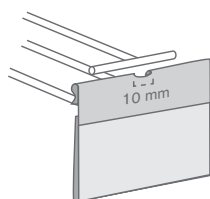

# Porta etiquetas piquot para gancho T

Porta etiquetas **standard horizontal**

Ref.	Medidas	Mat.		
10010400100	105 x 39 mm	PVC TTE	500	500 u
10010400200	75 x 39 mm	PVC TTE	750	750 u
10010402400	75 x 39 mm	PVC BCO	750	750 u
10010400300	65 x 39 mm	PVC TTE	1000	1000 u

Disponível em outras cores mediante pedido.

Porta etiquetas **standard vertical**

NEW

Ref.	Medidas	Mat.		
10010403100	A3 Vertical	PVC	50	50 u
10010403000	A4 Vertical	PVC	50	50 u
10010400400	A5 (150 x 210 mm)	PVC	50	50 u
10010400500	A6 (105 x 148 mm)	PVC	50	50 u
12000002900	A7 (74 x 105 mm)	PVC	50	50 u

Porta etiquetas **personalizado** com aba **frontal**

Ref.	Medidas		Mat.		
	Geral	Aba			
10010400600	70 x 70 mm	70 x 50 mm	PVC	100	1000 u*
10010400700	65 x 65 mm	65 x 40 mm	PVC	100	1000 u*

\*Pedido mínimo em serigrafia. Para impressão digital o pedido mínimo são 250 und.

Porta etiquetas **personalizado** com aba **traseira**

Ref.	Medidas		Mat.	🛒	📄
	Geral	Aba			
10010400800	70 x 70 mm	70 x 50 mm	PVC	100	1000 u*
10010400900	65 x 65 mm	65 x 45 mm	PVC	100	1000 u*

Porta etiquetas **personalizado 65 mm**