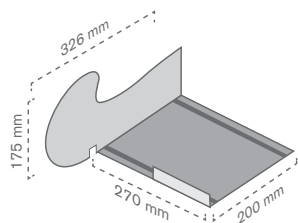

**WAKE UP
YOUR PRODUCT.**
PLV CREATE, AMBIENT & PLACEMENT

Bandejas promocionais

Bandeja promocional **standard**

| Ref. | Medidas | Mat. |  |  |
|-------------|-------------------|------------|---|---|
| 10010900100 | 400 x 270 x 65 mm | PVC Branco | 4 | 4 u |

Bandeja promocional **dupla**

| Ref. | Medidas | Mat. |  |  |
|-------------|------------------------|------------|---|---|
| 10010900200 | 340/600 x 230 x 264 mm | PVC Branco | 2 | 2 u |

Bandeja promocional **com stopper**

| Ref. | Medidas | Mat. |  |  |
|-------------|--------------------|------------|---|---|
| 10010900300 | 270 x 200 x 175 mm | PVC Branco | 4 | 4 u |