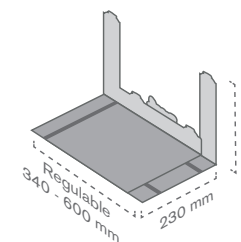

**WAKE UP
YOUR PRODUCT.**
PLV CREATE, AMBIENT & PLACEMENT

Bandejas promocionais

Bandeja promocional **standard**

| Ref. | Medidas | Mat. |  |  |
|-------------|-------------------|------------|---|---|
| 10010900100 | 400 x 270 x 65 mm | PVC Branco | 4 | 4 u |

Bandeja promocional **dupla**

| Ref. | Medidas | Mat. |  |  |
|-------------|------------------------|------------|---|---|
| 10010900200 | 340/600 x 230 x 264 mm | PVC Branco | 2 | 2 u |

Bandeja promocional **com stopper**

| Ref. | Medidas | Mat. |  |  |
|-------------|--------------------|------------|---|---|
| 10010900300 | 270 x 200 x 175 mm | PVC Branco | 4 | 4 u |