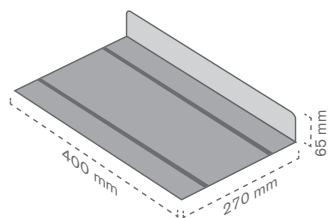

**WAKE UP
YOUR PRODUCT.**
PLV CREATE, AMBIENT & PLACEMENT

Bandejas promocionais

Bandeja promocional **standard**

| Ref. | Medidas | Mat. |  |  |
|-------------|-------------------|------------|---|---|
| 10010900100 | 400 x 270 x 65 mm | PVC Branco | 4 | 4 u |

Bandeja promocional **dupla**

| Ref. | Medidas | Mat. |  |  |
|-------------|------------------------|------------|---|---|
| 10010900200 | 340/600 x 230 x 264 mm | PVC Branco | 2 | 2 u |

Bandeja promocional **com stopper**

| Ref. | Medidas | Mat. |  |  |
|-------------|--------------------|------------|---|---|
| 10010900300 | 270 x 200 x 175 mm | PVC Branco | 4 | 4 u |