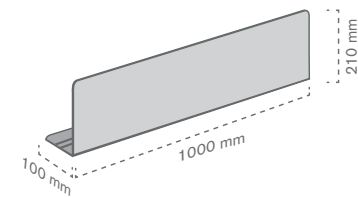

Falseadores

100 Falseadores

Falseador de **promoção**

Ref.	Medidas	Mat.		
10011100100	350 x 100 x 250 mm	PP Celular (3,5 mm)	35	35 u

Falseador **longitudinal**

Ref.	Medidas	Mat.		
10011100200	1000 x 100 x 210 mm	PVC Espumado (3 mm)	18	18 u

Falseador **por altura**

Ref.	Medidas	Mat.	Cor		
10011100300	270 x 310 x 120 mm	Metal	PRETO	6	6 u
10011100400	270 x 310 x 60 mm	Metal	PRETO	10	10 u