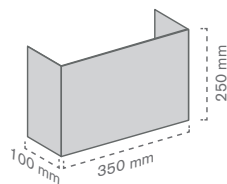

Falseadores

100 Falseadores

Falseador de **promoção**

Ref.	Medidas	Mat.		
10011100100	350 x 100 x 250 mm	PP Celular (3,5 mm)	35	35 u

Falseador **longitudinal**

Ref.	Medidas	Mat.		
10011100200	1000 x 100 x 210 mm	PVC Espumado (3 mm)	18	18 u

Falseador **por altura**

Ref.	Medidas	Mat.	Cor		
10011100300	270 x 310 x 120 mm	Metal	PRETO	6	6 u
10011100400	270 x 310 x 60 mm	Metal	PRETO	10	10 u