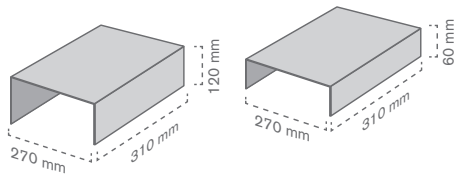

Falseadores

100 Falseadores

Falseador de **promoção**

Ref.	Medidas	Mat.		
10011100100	350 x 100 x 250 mm	PP Celular (3,5 mm)	35	35 u

Falseador **longitudinal**

Ref.	Medidas	Mat.		
10011100200	1000 x 100 x 210 mm	PVC Espumado (3 mm)	18	18 u

Falseador **por altura**

Ref.	Medidas	Mat.	Cor		
10011100300	270 x 310 x 120 mm	Metal	PRETO	6	6 u
10011100400	270 x 310 x 60 mm	Metal	PRETO	10	10 u