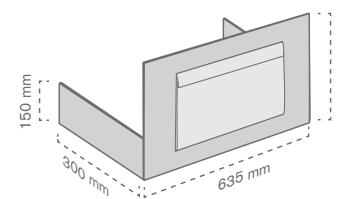

**WAKE UP
YOUR PRODUCT.**
PLV CREATE, AMBIENT & PLACEMENT

Tapa paletes

120 Tapa paletes

Tapa paletes **metálico**

Ref.	Medidas	Mat.	Cor		
10011300100	1245 x 470 x 230 mm	Metal	PRETO	1	10 u

Desenho não incluído.

Ref.	Medidas		Mat.	Cor		
	Geral	Display				
10011300200	635 x 300 x 500 mm	A3	Metal	RAL 3020	1	10 u

Tapa paletes de polipropileno

Ref.	Medidas	Mat.	Cor		
10011300500	1250 x 400 x 300 mm	PP Celular (3,5 mm)	BRANCO	6	6 u

Ref.	Medidas	Mat.	Cor		
10011300900	650 x 400 x 300 mm	PP Celular (3,5 mm)	BRANCO	12	12 u

122 Tapa paletes

Tapa paletes de **polipropileno**

Ref.	Medidas	Mat.	Cor		
10011301300	620 x 600 x 300 mm	PP Celular (3,5 mm)	BRANCO	9	9 u

Ref.	Medidas	Mat.	Cor		
10011300300	1257 x 875 x 140 mm	PP Celular (3,5 mm)	BRANCO	8	8 u