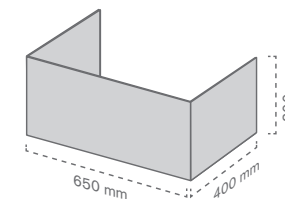

**WAKE UP
YOUR PRODUCT.**
PLV CREATE, AMBIENT & PLACEMENT

Tapa paletes

120 Tapa paletes

Tapa paletes **metálico**

Ref.	Medidas	Mat.	Cor		
10011300100	1245 x 470 x 230 mm	Metal	PRETO	1	10 u

Desenho não incluído.

Ref.	Medidas		Mat.	Cor		
	Geral	Display				
10011300200	635 x 300 x 500 mm	A3	Metal	RAL 3020	1	10 u

Tapa paletes de polipropileno

Ref.	Medidas	Mat.	Cor		
10011300500	1250 x 400 x 300 mm	PP Celular (3,5 mm)	BRANCO	6	6 u

Ref.	Medidas	Mat.	Cor		
10011300900	650 x 400 x 300 mm	PP Celular (3,5 mm)	BRANCO	12	12 u

122 Tapa paletes

Tapa paletes de **polipropileno**

Ref.	Medidas	Mat.	Cor		
10011301300	620 x 600 x 300 mm	PP Celular (3,5 mm)	BRANCO	9	9 u

Ref.	Medidas	Mat.	Cor		
10011300300	1257 x 875 x 140 mm	PP Celular (3,5 mm)	BRANCO	8	8 u