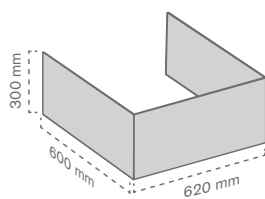

**WAKE UP
YOUR PRODUCT.**
PLV CREATE, AMBIENT & PLACEMENT

Tapa paletes

120 Tapa paletes

Tapa paletes **metálico**

Ref.	Medidas	Mat.	Cor		
10011300100	1245 x 470 x 230 mm	Metal	PRETO	1	10 u

Desenho não incluído.

Ref.	Medidas		Mat.	Cor		
	Geral	Display				
10011300200	635 x 300 x 500 mm	A3	Metal	RAL 3020	1	10 u

Tapa paletes de polipropileno

Ref.	Medidas	Mat.	Cor		
10011300500	1250 x 400 x 300 mm	PP Celular (3,5 mm)	BRANCO	6	6 u

Ref.	Medidas	Mat.	Cor		
10011300900	650 x 400 x 300 mm	PP Celular (3,5 mm)	BRANCO	12	12 u

122 Tapa paletes

Tapa paletes de **polipropileno**

Ref.	Medidas	Mat.	Cor		
10011301300	620 x 600 x 300 mm	PP Celular (3,5 mm)	BRANCO	9	9 u

Ref.	Medidas	Mat.	Cor		
10011300300	1257 x 875 x 140 mm	PP Celular (3,5 mm)	BRANCO	8	8 u