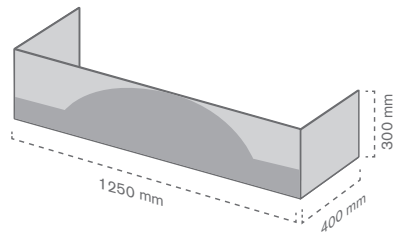

**WAKE UP
YOUR PRODUCT.**
PLV CREATE, AMBIENT & PLACEMENT

Tapa paletes

120 Tapa paletes

Tapa paletes **metálico**

Ref.	Medidas	Mat.	Cor		
10011300100	1245 x 470 x 230 mm	Metal	PRETO	1	10 u

Desenho não incluído.

Ref.	Medidas		Mat.	Cor		
	Geral	Display				
10011300200	635 x 300 x 500 mm	A3	Metal	RAL 3020	1	10 u

Tapa paletes de polipropileno

Ref.	Medidas	Mat.	Cor		
10011300500	1250 x 400 x 300 mm	PP Celular (3,5 mm)	BRANCO	6	6 u

Ref.	Medidas	Mat.	Cor		
10011300900	650 x 400 x 300 mm	PP Celular (3,5 mm)	BRANCO	12	12 u

122 Tapa paletes

Tapa paletes de **polipropileno**

Ref.	Medidas	Mat.	Cor		
10011301300	620 x 600 x 300 mm	PP Celular (3,5 mm)	BRANCO	9	9 u

Ref.	Medidas	Mat.	Cor		
10011300300	1257 x 875 x 140 mm	PP Celular (3,5 mm)	BRANCO	8	8 u