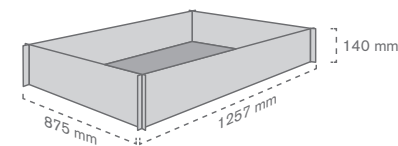

**WAKE UP
YOUR PRODUCT.**
PLV CREATE, AMBIENT & PLACEMENT

Tapa paletes

120 Tapa paletes

Tapa paletes **metálico**

Ref.	Medidas	Mat.	Cor		
10011300100	1245 x 470 x 230 mm	Metal	PRETO	1	10 u

Desenho não incluído.

Ref.	Medidas		Mat.	Cor		
	Geral	Display				
10011300200	635 x 300 x 500 mm	A3	Metal	RAL 3020	1	10 u

Tapa paletes de polipropileno

Ref.	Medidas	Mat.	Cor		
10011300500	1250 x 400 x 300 mm	PP Celular (3,5 mm)	BRANCO	6	6 u

Ref.	Medidas	Mat.	Cor		
10011300900	650 x 400 x 300 mm	PP Celular (3,5 mm)	BRANCO	12	12 u

122 Tapa paletes

Tapa paletes de **polipropileno**

Ref.	Medidas	Mat.	Cor		
10011301300	620 x 600 x 300 mm	PP Celular (3,5 mm)	BRANCO	9	9 u

Ref.	Medidas	Mat.	Cor		
10011300300	1257 x 875 x 140 mm	PP Celular (3,5 mm)	BRANCO	8	8 u