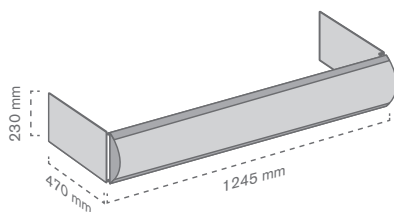

**WAKE UP
YOUR PRODUCT.**
PLV CREATE, AMBIENT & PLACEMENT

Tapa paletes

120 Tapa paletes

Tapa paletes **metálico**

Ref.	Medidas	Mat.	Cor		
10011300100	1245 x 470 x 230 mm	Metal	PRETO	1	10 u

Desenho não incluído.

Ref.	Medidas		Mat.	Cor		
	Geral	Display				
10011300200	635 x 300 x 500 mm	A3	Metal	RAL 3020	1	10 u

Tapa paletes de polipropileno

Ref.	Medidas	Mat.	Cor		
10011300500	1250 x 400 x 300 mm	PP Celular (3,5 mm)	BRANCO	6	6 u

Ref.	Medidas	Mat.	Cor		
10011300900	650 x 400 x 300 mm	PP Celular (3,5 mm)	BRANCO	12	12 u

122 Tapa paletes

Tapa paletes de **polipropileno**

Ref.	Medidas	Mat.	Cor		
10011301300	620 x 600 x 300 mm	PP Celular (3,5 mm)	BRANCO	9	9 u

Ref.	Medidas	Mat.	Cor		
10011300300	1257 x 875 x 140 mm	PP Celular (3,5 mm)	BRANCO	8	8 u