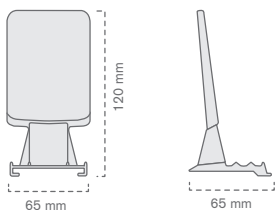

NEW

Separador **quebrável** com fixação

NEW

Ref.	Medidas	Cor		
10011405500	120 x 185-585 mm	TTE	25	25 u

128 Organizadores de estante

Suporte para avanço de produto

Ref.	Medidas	Cor		
10011402600	65 x 120 mm	TTE	25	25 u

Régua dentada

Ref.	Medidas	Cor		
10011402500	470 x 55 mm	TTE	25	25 u

Perfil Traseiro

Com ímã

Ref.	Medidas	Mat.		
10011403800	1330 mm	PVC BCO	25	25 u
10011403700	1245 mm	PVC BCO	25	25 u
10011402700	1000 mm	PVC BCO	25	25 u