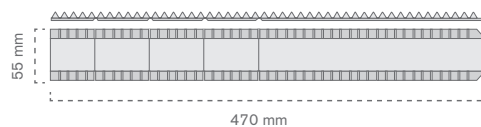

Organizador **standard** com fixação

Ref.	Medidas	Cor		
10011401900	385 x 120 mm	TTE	25	25 u
10011402000	285 x 120 mm	TTE	25	25 u
10011402100	185 x 120 mm	TTE	25	25 u
10011402200	385 x 60 mm	TTE	25	25 u
10011402300	285 x 60 mm	TTE	25	25 u
10011402400	185 x 60 mm	TTE	25	25 u
10011405600	385 x 25 mm	TTE	25	25 u

NEW

Separador **quebrável** com fixação

NEW

Ref.	Medidas	Cor		
10011405500	120 x 185-585 mm	TTE	25	25 u

128 Organizadores de estante

Suporte para avanço de produto

Ref.	Medidas	Cor		
10011402600	65 x 120 mm	TTE	25	25 u

Régua dentada

Ref.	Medidas	Cor		
10011402500	470 x 55 mm	TTE	25	25 u

Perfil Traseiro

Com ímã

Ref.	Medidas	Mat.		
10011403800	1330 mm	PVC BCO	25	25 u
10011403700	1245 mm	PVC BCO	25	25 u
10011402700	1000 mm	PVC BCO	25	25 u