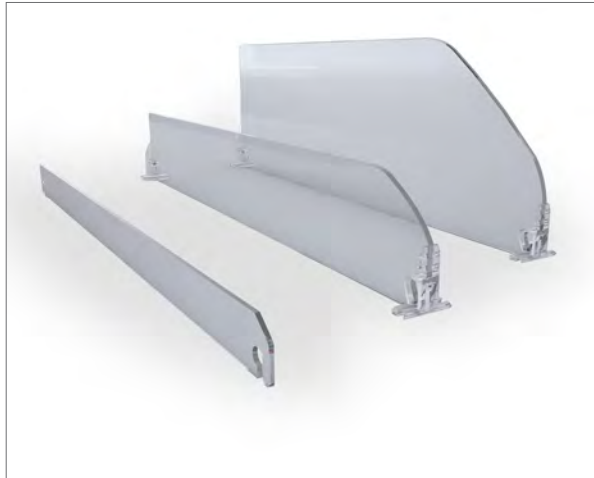

Organizador **standard** com fixação

Ref.	Medidas	Cor		
10011401900	385 x 120 mm	TTE	25	25 u
10011402000	285 x 120 mm	TTE	25	25 u
10011402100	185 x 120 mm	TTE	25	25 u
10011402200	385 x 60 mm	TTE	25	25 u
10011402300	285 x 60 mm	TTE	25	25 u
10011402400	185 x 60 mm	TTE	25	25 u
10011405600	385 x 25 mm	TTE	25	25 u

NEW