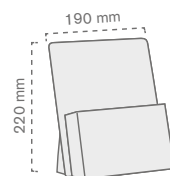

# 154 Porta mensagens de mesa

Porta folhetos **A4**

Ref.	Medidas	Mat.		
10040600500	A4	PETG	10	10 u

Porta folhetos **A5**

Ref.	Medidas	Mat.		
10040600600	A5	PETG	10	10 u

Porta folhetos **1/3 de A4**

Ref.	Medidas	Mat.		
10040600700	1/3 A4	PETG	10	10 u

Porta mensagem **acrílico** 1 face **vertical**

Ref.	Medidas	Mat.		
10020200100	A3	PMMA (2 mm)	5	5 u
10020200200	A4	PMMA (2 mm)	10	10 u
10020200300	A5	PMMA (2 mm)	10	10 u
10020200400	A6	PMMA (2 mm)	10	10 u
10020200500	A7	PMMA (2 mm)	10	10 u

Porta mensagem **PETG/ PVC 1 face horizontal**

Ref.	Medidas	Mat.		
10020202500	A4	PETG	50	50 u
10020202600	A5	PETG	25	25 u
10020202700	A6	PVC	75	75 u
10020202800	A7	PVC	150	150 u

Modelos A4 e A5 disponíveis em PVC mediante pedido.

Porta mensagem **PETG** 2 faces **vertical**

Ref.	Medidas	Mat.		
10020202900	A4	PETG	25	25 u
10020203000	A5	PETG	50	50 u

Porta mensagem **PETG** 2 faces **horizontal**

Ref.	Medidas	Mat.		
10020203300	A4	PETG	25	25 u
10020203400	A5	PETG	50	50 u