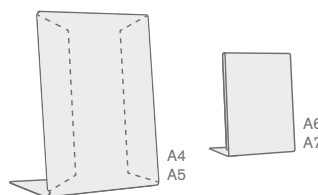

Porta mensagem **PETG/ PVC 1 face vertical**

Ref.	Medidas	Mat.		
10020202100	A4	PETG	50	50 u
10020202200	A5	PETG	25	25 u
10020202300	A6	PVC	75	75 u
10020202400	A7	PVC	125	125 u

Modelos A4 e A5 disponíveis em PVC mediante pedido.