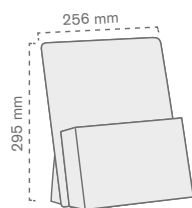

# 154 Porta mensagens de mesa

Porta folhetos **A4**

Ref.	Medidas	Mat.		
10040600500	A4	PETG	10	10 u

Porta folhetos **A5**

Ref.	Medidas	Mat.		
10040600600	A5	PETG	10	10 u

Porta folhetos **1/3 de A4**

Ref.	Medidas	Mat.		
10040600700	1/3 A4	PETG	10	10 u

Porta mensagem **acrílico** 1 face **vertical**

Ref.	Medidas	Mat.		
10020200100	A3	PMMA (2 mm)	5	5 u
10020200200	A4	PMMA (2 mm)	10	10 u
10020200300	A5	PMMA (2 mm)	10	10 u
10020200400	A6	PMMA (2 mm)	10	10 u
10020200500	A7	PMMA (2 mm)	10	10 u

Porta mensagem **PETG/ PVC 1 face horizontal**

Ref.	Medidas	Mat.		
10020202500	A4	PETG	50	50 u
10020202600	A5	PETG	25	25 u
10020202700	A6	PVC	75	75 u
10020202800	A7	PVC	150	150 u

Modelos A4 e A5 disponíveis em PVC mediante pedido.

Porta mensagem 1 face **vertical**

Ref.	Medidas	Mat.		
10020204100	A8	PVC	25	25 u