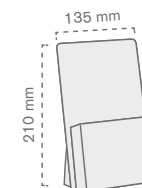

# 154 Porta mensagens de mesa

Porta folhetos **A4**

Ref.	Medidas	Mat.		
10040600500	A4	PETG	10	10 u

Porta folhetos **A5**

Ref.	Medidas	Mat.		
10040600600	A5	PETG	10	10 u

Porta folhetos **1/3 de A4**

Ref.	Medidas	Mat.		
10040600700	1/3 A4	PETG	10	10 u

Porta mensagem **acrílico** 1 face **vertical**

Ref.	Medidas	Mat.		
10020200100	A3	PMMA (2 mm)	5	5 u
10020200200	A4	PMMA (2 mm)	10	10 u
10020200300	A5	PMMA (2 mm)	10	10 u
10020200400	A6	PMMA (2 mm)	10	10 u
10020200500	A7	PMMA (2 mm)	10	10 u

Porta mensagem **acrílico** 1 face **horizontal**

Ref.	Medidas	Mat.		
10020200600	A3	PMMA (2 mm)	5	5 u
10020200700	A4	PMMA (2 mm)	10	10 u
10020200800	A5	PMMA (2 mm)	10	10 u
10020200900	A6	PMMA (2 mm)	10	10 u
10020201000	A7	PMMA (2 mm)	10	10 u

Porta mensagem **acrílico** 2 faces **vertical**

Ref.	Medidas	Mat.		
10020201100	A3	PMMA (2 mm)	5	5 u
10020201200	A4	PMMA (2 mm)	10	10 u
10020201300	A5	PMMA (2 mm)	10	10 u
10020201400	A6	PMMA (2 mm)	10	10 u
10020201500	A7	PMMA (2 mm)	10	10 u