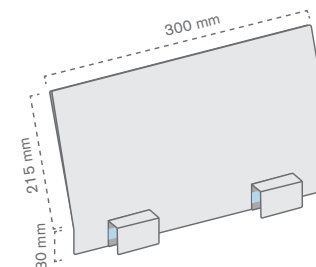

**WAKE UP
YOUR PRODUCT.**
PLV CREATE, AMBIENT & PLACEMENT

Displays IFCO

174 Displays IFCO

Display para caixas IFCO

Ref.	Medidas		Mat.		
	Pinça	Mensagem			
10020500100	30 mm	100 x 86 mm	PVC TTE	25	25 u

Ref.	Medidas		Mat.		
	Pinça	Mensagem			
10020500300	30 mm	300 x 215 mm	PVC TTE	10	10 u

Ref.	Medidas		Mat.		
	Pinça	Mensagem			
10020500200	30 mm	210 x 105 mm	PVC TTE	25	25 u