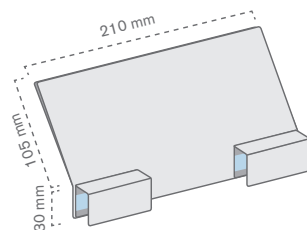

**WAKE UP
YOUR PRODUCT.**
PLV CREATE, AMBIENT & PLACEMENT

Displays IFCO

174 Displays IFCO

Display para caixas IFCO

Ref.	Medidas		Mat.		
	Pinça	Mensagem			
10020500100	30 mm	100 x 86 mm	PVC TTE	25	25 u

Ref.	Medidas		Mat.		
	Pinça	Mensagem			
10020500300	30 mm	300 x 215 mm	PVC TTE	10	10 u

Ref.	Medidas		Mat.		
	Pinça	Mensagem			
10020500200	30 mm	210 x 105 mm	PVC TTE	25	25 u