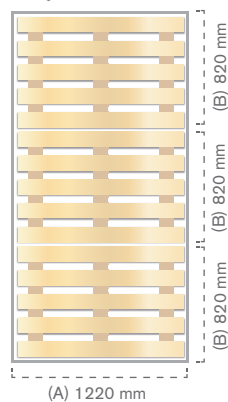

Solução L

Para 3 paletes:
2 laterais grandes (A)
6 laterais pequenos (B)