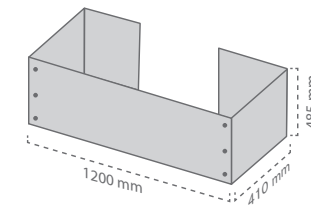

Para 2 paletes:
2 laterais grandes (A)
4 laterais pequenos (B)

Solução S

Para 1 palete:
2 laterais grandes (A)
2 laterais pequenos (B)

Sistema tapa ilhas modelar, especialmente indicado para tapar qualquer tipo de ilha de exposição. A sua estrutura modelar permite a adaptação a diferentes tamanhos de ilhas ou paletes.

Mod.	Ref.	Medidas	Mat.		
Lat. Pequeno	10040300700	860 x 800 mm	PP Celular (3,5 mm)	2	2 u
Lat. Grande	10040300300	1260 x 800 mm	PP Celular (3,5 mm)	2	2 u
Lat. Pequeno	10040300800	860 x 800 mm	Cartão Microcanal (2,5 mm)	2	2 u
Lat. Grande	10040300400	1260 x 800 mm	Cartão Microcanal (2,5 mm)	2	2 u

Tapa ilhas IFCO

Ref.	Medidas	Mat.		
10040301100	600 x 410 x 490 mm	PP Celular (3,5 mm)	3	3 u
10040301200	600 x 410 x 490 mm	Cartão Microcanal (2,5 mm)	3	3 u

Ref.	Medidas	Mat.		
10040301500	1200 x 410 x 485 mm	PP Celular (3,5 mm)	3	3 u
10040301600	1200 x 410 x 485 mm	Cartão Microcanal (2,5 mm)	3	3 u

Unido através de velcro.

Tapa ilha para **paleta média**

Ref.	Medidas	Mat.		
10040302700	850 x 600 x 800 mm	PP Celular (3,5 mm)	2	2 u
10040302800	850 x 600 x 800 mm	Cartão Microcanal (2,5 mm)	2	2 u

Ref.	Medidas	Mat.		
10040303100	850 x 650 x 800 mm	PP Celular (3,5 mm)	1	1 u
10040303200	850 x 650 x 800 mm	Cartão Microcanal (2,5 mm)	1	1 u