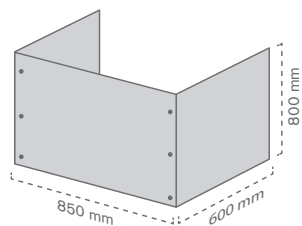

Mod.	Ref.	Medidas	Mat.		
Lat. Pequeno	10040300700	860 x 800 mm	PP Celular (3,5 mm)	2	2 u
Lat. Grande	10040300300	1260 x 800 mm	PP Celular (3,5 mm)	2	2 u
Lat. Pequeno	10040300800	860 x 800 mm	Cartão Microcanal (2,5 mm)	2	2 u
Lat. Grande	10040300400	1260 x 800 mm	Cartão Microcanal (2,5 mm)	2	2 u

Tapa ilhas IFCO

Ref.	Medidas	Mat.		
10040301100	600 x 410 x 490 mm	PP Celular (3,5 mm)	3	3 u
10040301200	600 x 410 x 490 mm	Cartão Microcanal (2,5 mm)	3	3 u

Ref.	Medidas	Mat.		
10040301500	1200 x 410 x 485 mm	PP Celular (3,5 mm)	3	3 u
10040301600	1200 x 410 x 485 mm	Cartão Microcanal (2,5 mm)	3	3 u

230 Soluções tapa ilhas

Tapa ilhas para **euro palete**

Ref.	Medidas	Mat.		
10040301900	1230 x 800 x 800 mm	PP Celular (3,5 mm)	1	1 u
10040302000	1230 x 800 x 800 mm	Cartão Microcanal (2,5 mm)	1	1 u

Ref.	Medidas	Mat.		
10040302300	1250 x 850 x 800 mm	PP Celular (3,5 mm)	1	1 u
10040302400	1250 x 850 x 800 mm	Cartão Microcanal (2,5 mm)	1	1 u

Unido através de velcro.

Tapa ilha para **paleta média**

Ref.	Medidas	Mat.		
10040302700	850 x 600 x 800 mm	PP Celular (3,5 mm)	2	2 u
10040302800	850 x 600 x 800 mm	Cartão Microcanal (2,5 mm)	2	2 u

Ref.	Medidas	Mat.		
10040303100	850 x 650 x 800 mm	PP Celular (3,5 mm)	1	1 u
10040303200	850 x 650 x 800 mm	Cartão Microcanal (2,5 mm)	1	1 u