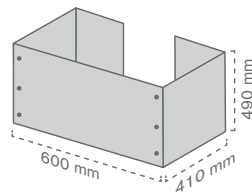

Para 2 paletes:
2 laterais grandes (A)
4 laterais pequenos (B)

Solução S

Para 1 palete:
2 laterais grandes (A)
2 laterais pequenos (B)

Sistema tapa ilhas modelar, especialmente indicado para tapar qualquer tipo de ilha de exposição. A sua estrutura modelar permite a adaptação a diferentes tamanhos de ilhas ou paletes.

Mod.	Ref.	Medidas	Mat.		
Lat. Pequeno	10040300700	860 x 800 mm	PP Celular (3,5 mm)	2	2 u
Lat. Grande	10040300300	1260 x 800 mm	PP Celular (3,5 mm)	2	2 u
Lat. Pequeno	10040300800	860 x 800 mm	Cartão Microcanal (2,5 mm)	2	2 u
Lat. Grande	10040300400	1260 x 800 mm	Cartão Microcanal (2,5 mm)	2	2 u

Tapa ilhas IFCO

Ref.	Medidas	Mat.		
10040301100	600 x 410 x 490 mm	PP Celular (3,5 mm)	3	3 u
10040301200	600 x 410 x 490 mm	Cartão Microcanal (2,5 mm)	3	3 u

Ref.	Medidas	Mat.		
10040301500	1200 x 410 x 485 mm	PP Celular (3,5 mm)	3	3 u
10040301600	1200 x 410 x 485 mm	Cartão Microcanal (2,5 mm)	3	3 u

Unido através de velcro.

Tapa ilha para **paleta média**

Ref.	Medidas	Mat.		
10040302700	850 x 600 x 800 mm	PP Celular (3,5 mm)	2	2 u
10040302800	850 x 600 x 800 mm	Cartão Microcanal (2,5 mm)	2	2 u

Ref.	Medidas	Mat.		
10040303100	850 x 650 x 800 mm	PP Celular (3,5 mm)	1	1 u
10040303200	850 x 650 x 800 mm	Cartão Microcanal (2,5 mm)	1	1 u