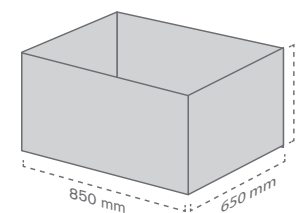

Mod.	Ref.	Medidas	Mat.		
Lat. Pequeno	10040300700	860 x 800 mm	PP Celular (3,5 mm)	2	2 u
Lat. Grande	10040300300	1260 x 800 mm	PP Celular (3,5 mm)	2	2 u
Lat. Pequeno	10040300800	860 x 800 mm	Cartão Microcanal (2,5 mm)	2	2 u
Lat. Grande	10040300400	1260 x 800 mm	Cartão Microcanal (2,5 mm)	2	2 u

Tapa ilhas IFCO

Ref.	Medidas	Mat.		
10040301100	600 x 410 x 490 mm	PP Celular (3,5 mm)	3	3 u
10040301200	600 x 410 x 490 mm	Cartão Microcanal (2,5 mm)	3	3 u

Ref.	Medidas	Mat.		
10040301500	1200 x 410 x 485 mm	PP Celular (3,5 mm)	3	3 u
10040301600	1200 x 410 x 485 mm	Cartão Microcanal (2,5 mm)	3	3 u

230 Soluções tapa ilhas

Tapa ilhas para **euro palete**

Ref.	Medidas	Mat.		
10040301900	1230 x 800 x 800 mm	PP Celular (3,5 mm)	1	1 u
10040302000	1230 x 800 x 800 mm	Cartão Microcanal (2,5 mm)	1	1 u

Ref.	Medidas	Mat.		
10040302300	1250 x 850 x 800 mm	PP Celular (3,5 mm)	1	1 u
10040302400	1250 x 850 x 800 mm	Cartão Microcanal (2,5 mm)	1	1 u

Unido através de velcro.

Tapa ilha para **paleta média**

Ref.	Medidas	Mat.		
10040302700	850 x 600 x 800 mm	PP Celular (3,5 mm)	2	2 u
10040302800	850 x 600 x 800 mm	Cartão Microcanal (2,5 mm)	2	2 u

Ref.	Medidas	Mat.		
10040303100	850 x 650 x 800 mm	PP Celular (3,5 mm)	1	1 u
10040303200	850 x 650 x 800 mm	Cartão Microcanal (2,5 mm)	1	1 u