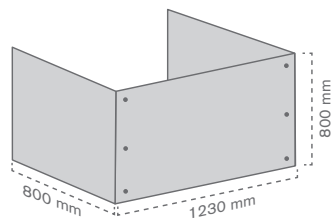

Mod.	Ref.	Medidas	Mat.		
Lat. Pequeno	10040300700	860 x 800 mm	PP Celular (3,5 mm)	2	2 u
Lat. Grande	10040300300	1260 x 800 mm	PP Celular (3,5 mm)	2	2 u
Lat. Pequeno	10040300800	860 x 800 mm	Cartão Microcanal (2,5 mm)	2	2 u
Lat. Grande	10040300400	1260 x 800 mm	Cartão Microcanal (2,5 mm)	2	2 u

Tapa ilhas IFCO

Ref.	Medidas	Mat.		
10040301100	600 x 410 x 490 mm	PP Celular (3,5 mm)	3	3 u
10040301200	600 x 410 x 490 mm	Cartão Microcanal (2,5 mm)	3	3 u

Ref.	Medidas	Mat.		
10040301500	1200 x 410 x 485 mm	PP Celular (3,5 mm)	3	3 u
10040301600	1200 x 410 x 485 mm	Cartão Microcanal (2,5 mm)	3	3 u

230 Soluções tapa ilhas

Tapa ilhas para **euro palete**

Ref.	Medidas	Mat.		
10040301900	1230 x 800 x 800 mm	PP Celular (3,5 mm)	1	1 u
10040302000	1230 x 800 x 800 mm	Cartão Microcanal (2,5 mm)	1	1 u

Ref.	Medidas	Mat.		
10040302300	1250 x 850 x 800 mm	PP Celular (3,5 mm)	1	1 u
10040302400	1250 x 850 x 800 mm	Cartão Microcanal (2,5 mm)	1	1 u

Unido através de velcro.

Tapa ilha para **paleta média**

Ref.	Medidas	Mat.		
10040302700	850 x 600 x 800 mm	PP Celular (3,5 mm)	2	2 u
10040302800	850 x 600 x 800 mm	Cartão Microcanal (2,5 mm)	2	2 u

Ref.	Medidas	Mat.		
10040303100	850 x 650 x 800 mm	PP Celular (3,5 mm)	1	1 u
10040303200	850 x 650 x 800 mm	Cartão Microcanal (2,5 mm)	1	1 u