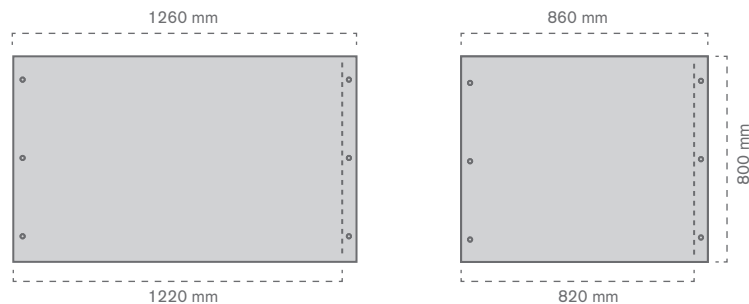

228 Soluções tapa ilhas

Sistema tapa ilhas modelar