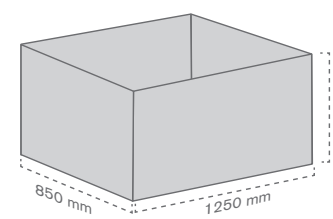

Mod.	Ref.	Medidas	Mat.		
Lat. Pequeno	10040300700	860 x 800 mm	PP Celular (3,5 mm)	2	2 u
Lat. Grande	10040300300	1260 x 800 mm	PP Celular (3,5 mm)	2	2 u
Lat. Pequeno	10040300800	860 x 800 mm	Cartão Microcanal (2,5 mm)	2	2 u
Lat. Grande	10040300400	1260 x 800 mm	Cartão Microcanal (2,5 mm)	2	2 u

Tapa ilhas IFCO

Ref.	Medidas	Mat.		
10040301100	600 x 410 x 490 mm	PP Celular (3,5 mm)	3	3 u
10040301200	600 x 410 x 490 mm	Cartão Microcanal (2,5 mm)	3	3 u

Ref.	Medidas	Mat.		
10040301500	1200 x 410 x 485 mm	PP Celular (3,5 mm)	3	3 u
10040301600	1200 x 410 x 485 mm	Cartão Microcanal (2,5 mm)	3	3 u

230 Soluções tapa ilhas

Tapa ilhas para **euro palete**

Ref.	Medidas	Mat.		
10040301900	1230 x 800 x 800 mm	PP Celular (3,5 mm)	1	1 u
10040302000	1230 x 800 x 800 mm	Cartão Microcanal (2,5 mm)	1	1 u

Ref.	Medidas	Mat.		
10040302300	1250 x 850 x 800 mm	PP Celular (3,5 mm)	1	1 u
10040302400	1250 x 850 x 800 mm	Cartão Microcanal (2,5 mm)	1	1 u

Unido através de velcro.

Tapa ilha para **paleta média**

Ref.	Medidas	Mat.		
10040302700	850 x 600 x 800 mm	PP Celular (3,5 mm)	2	2 u
10040302800	850 x 600 x 800 mm	Cartão Microcanal (2,5 mm)	2	2 u

Ref.	Medidas	Mat.		
10040303100	850 x 650 x 800 mm	PP Celular (3,5 mm)	1	1 u
10040303200	850 x 650 x 800 mm	Cartão Microcanal (2,5 mm)	1	1 u