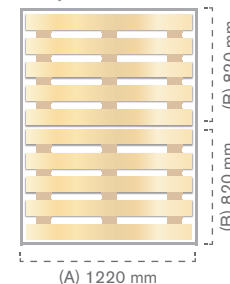

Para 2 paletes:
2 laterais grandes (A)
4 laterais pequenos (B)

Solução S

Para 1 palete:
2 laterais grandes (A)
2 laterais pequenos (B)

Sistema tapa ilhas modelar, especialmente indicado para tapar qualquer tipo de ilha de exposição. A sua estrutura modelar permite a adaptação a diferentes tamanhos de ilhas ou paletes.

Mod.	Ref.	Medidas	Mat.		
Lat. Pequeno	10040300700	860 x 800 mm	PP Celular (3,5 mm)	2	2 u
Lat. Grande	10040300300	1260 x 800 mm	PP Celular (3,5 mm)	2	2 u
Lat. Pequeno	10040300800	860 x 800 mm	Cartão Microcanal (2,5 mm)	2	2 u
Lat. Grande	10040300400	1260 x 800 mm	Cartão Microcanal (2,5 mm)	2	2 u

Tapa ilhas IFCO

Ref.	Medidas	Mat.		
10040301100	600 x 410 x 490 mm	PP Celular (3,5 mm)	3	3 u
10040301200	600 x 410 x 490 mm	Cartão Microcanal (2,5 mm)	3	3 u

Ref.	Medidas	Mat.		
10040301500	1200 x 410 x 485 mm	PP Celular (3,5 mm)	3	3 u
10040301600	1200 x 410 x 485 mm	Cartão Microcanal (2,5 mm)	3	3 u

Unido através de velcro.

Tapa ilha para **paleta média**

Ref.	Medidas	Mat.		
10040302700	850 x 600 x 800 mm	PP Celular (3,5 mm)	2	2 u
10040302800	850 x 600 x 800 mm	Cartão Microcanal (2,5 mm)	2	2 u

Ref.	Medidas	Mat.		
10040303100	850 x 650 x 800 mm	PP Celular (3,5 mm)	1	1 u
10040303200	850 x 650 x 800 mm	Cartão Microcanal (2,5 mm)	1	1 u