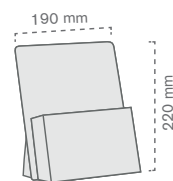

Ref.	Medidas		Mat.	Cor		
	Geral	Folhetos				
10040600100	400 x 400 x 1680 mm	A4	Metal e PMMA	RAL 7040	1	1 u
10040600200	400 x 400 x 1680 mm	A4	Metal e PMMA	PRETO	1	1 u

Expositor revistas Gemini

Expositor fabricado em metal e acrílico para a exposição de folhetos, revistas ou catálogos promocionais de tamanho A4.

Ref.	Medidas		Mat.	Cor	🛒	📄
	Geral	Folhetos				
10040600300	680 x 870 x 1690 mm	320 x 400 mm	Metal e PMMA	PRETO	1	1 u
10040600400	680 x 870 x 1690 mm	320 x 400 mm	Metal e PMMA	RAL 3020	1	1 u

258 Porta folhetos

Porta folhetos **A4**

Ref.	Medidas folheto	Mat.		
10040600500	A4	PETG	10	10 u

Porta folhetos **A5**

Ref.	Medidas folheto	Mat.		
10040600600	A5	PETG	10	10 u

Porta folhetos **1/3 de A4**

Ref.	Medidas folheto	Mat.		
10040600700	1/3 A4	PETG	10	10 u

Expositor com **pé**

Ref.	Medidas folheto	Mat.		
10040601400	A4	Plástico	10	10 u
10040601500	A5	Plástico	10	10 u
10040601600	A6	Plástico	10	10 u

Expositor **duplo** de mesa

Ref.	Medidas folheto	Mat.		
10040602100	A4	Plástico	2	2 u
10040601900	A5	Plástico	4	4 u
10040601700	1/3 A4	Plástico	4	4 u