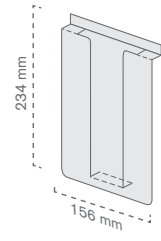

Ref.	Medidas		Mat.	Cor		
	Geral	Folhetos				
10040600100	400 x 400 x 1680 mm	A4	Metal e PMMA	RAL 7040	1	1 u
10040600200	400 x 400 x 1680 mm	A4	Metal e PMMA	PRETO	1	1 u

Expositor revistas Gemini

Expositor fabricado em metal e acrílico para a exposição de folhetos, revistas ou catálogos promocionais de tamanho A4.

Ref.	Medidas		Mat.	Cor	🛒	📄
	Geral	Folhetos				
10040600300	680 x 870 x 1690 mm	320 x 400 mm	Metal e PMMA	PRETO	1	1 u
10040600400	680 x 870 x 1690 mm	320 x 400 mm	Metal e PMMA	RAL 3020	1	1 u

258 Porta folhetos

Porta folhetos **A4**

Ref.	Medidas folheto	Mat.		
10040600500	A4	PETG	10	10 u

Porta folhetos **A5**

Ref.	Medidas folheto	Mat.		
10040600600	A5	PETG	10	10 u

Porta folhetos **1/3 de A4**

Ref.	Medidas folheto	Mat.		
10040600700	1/3 A4	PETG	10	10 u

Expositor de linear com **adesivo celuloso**

Ref.	Medidas folheto	Mat.		
10040600800	1/3 A4	PVC	50	50 u

Expositor de linear para **perfil**

Ref.	Medidas folheto	Mat.		
10040600900	1/3 A4	PVC	50	50 u

Expositor de linear com **perfil basculante**