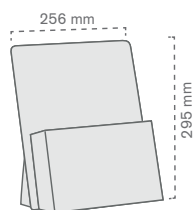

258 Porta folhetos

Porta folhetos **A4**

Ref.	Medidas folheto	Mat.		
10040600500	A4	PETG	10	10 u