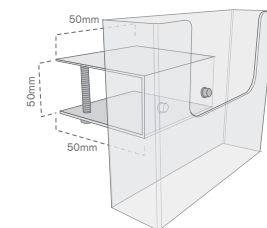

Expositor com **pé**

Ref.	Medidas folheto	Mat.		
10040601400	A4	Plástico	10	10 u
10040601500	A5	Plástico	10	10 u
10040601600	A6	Plástico	10	10 u

Expositor **duplo** de mesa

Ref.	Medidas folheto	Mat.		
10040602100	A4	Plástico	2	2 u
10040601900	A5	Plástico	4	4 u
10040601700	1/3 A4	Plástico	4	4 u

Porta folhetos **triplo** de mesa

Ref.	Medidas folheto	Mat.		
10040602200	A4	Plástico	2	2 u

Expositor **quadruplo** de mesa

Ref.	Medidas folheto	Mat.		
10040602000	A5	Plástico	2	2 u
10040601800	1/3 A4	Plástico	2	2 u

Porta folhetos **com encaixe** para linear

NEW

Ref.	Medidas folheto	Mat.		
10040605000	A6	Plástico	2	2 u