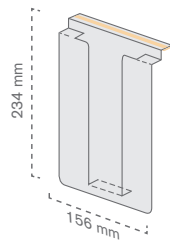

Ref.	Medidas		Mat.	Cor		
	Geral	Folhetos				
10040600100	400 x 400 x 1680 mm	A4	Metal e PMMA	RAL 7040	1	1 u
10040600200	400 x 400 x 1680 mm	A4	Metal e PMMA	PRETO	1	1 u

Expositor revistas Gemini

Expositor fabricado em metal e acrílico para a exposição de folhetos, revistas ou catálogos promocionais de tamanho A4.

Ref.	Medidas		Mat.	Cor	🛒	📄
	Geral	Folhetos				
10040600300	680 x 870 x 1690 mm	320 x 400 mm	Metal e PMMA	PRETO	1	1 u
10040600400	680 x 870 x 1690 mm	320 x 400 mm	Metal e PMMA	RAL 3020	1	1 u

258 Porta folhetos

Porta folhetos **A4**

Ref.	Medidas folheto	Mat.		
10040600500	A4	PETG	10	10 u

Porta folhetos **A5**

Ref.	Medidas folheto	Mat.		
10040600600	A5	PETG	10	10 u

Porta folhetos **1/3 de A4**

Ref.	Medidas folheto	Mat.		
10040600700	1/3 A4	PETG	10	10 u

Expositor de linear com **adesivo celuloso**

Ref.	Medidas folheto	Mat.		
10040600800	1/3 A4	PVC	50	50 u

Expositor de linear para **perfil**

Ref.	Medidas folheto	Mat.		
10040600900	1/3 A4	PVC	50	50 u

Expositor de linear com **perfil basculante**