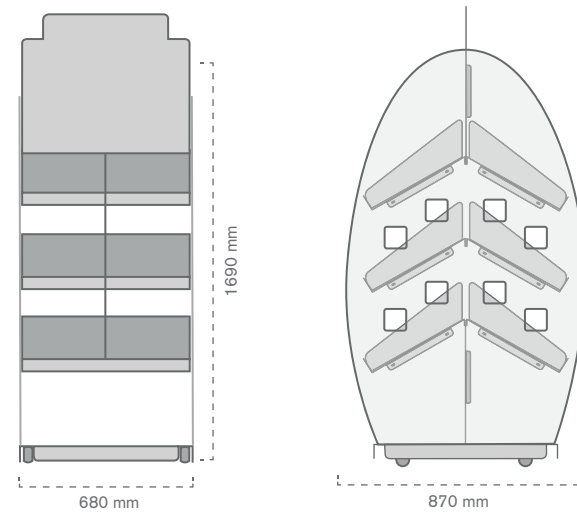

**WAKE UP
YOUR PRODUCT.**
PLV CREATE, AMBIENT & PLACEMENT

Porta folhetos

256 Porta folhetos

Porta folhetos Libra

Expositor metálico com 4 alturas, indicado para a exposição de folhetos ou catálogos de tamanho A4.

Ref.	Medidas		Mat.	Cor		
	Geral	Folhetos				
10040600100	400 x 400 x 1680 mm	A4	Metal e PMMA	RAL 7040	1	1 u
10040600200	400 x 400 x 1680 mm	A4	Metal e PMMA	PRETO	1	1 u

Expositor revistas Gemini

Expositor fabricado em metal e acrílico para a exposição de folhetos, revistas ou catálogos promocionais de tamanho A4.

Ref.	Medidas		Mat.	Cor	🛒	📄
	Geral	Folhetos				
10040600300	680 x 870 x 1690 mm	320 x 400 mm	Metal e PMMA	PRETO	1	1 u
10040600400	680 x 870 x 1690 mm	320 x 400 mm	Metal e PMMA	RAL 3020	1	1 u

258 Porta folhetos

Expositor com **pé**

Ref.	Medidas folheto	Mat.		
10040601400	A4	Plástico	10	10 u
10040601500	A5	Plástico	10	10 u
10040601600	A6	Plástico	10	10 u

Expositor **duplo** de mesa

Ref.	Medidas folheto	Mat.		
10040602100	A4	Plástico	2	2 u
10040601900	A5	Plástico	4	4 u
10040601700	1/3 A4	Plástico	4	4 u