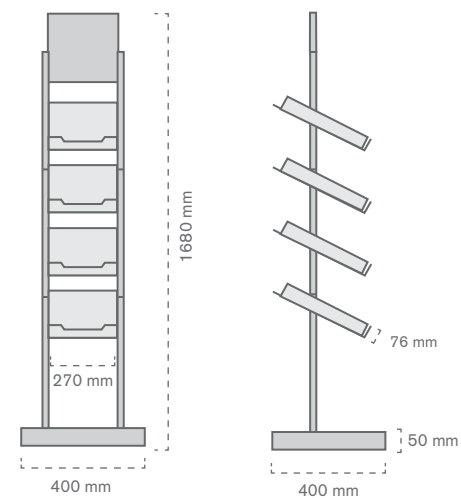

**WAKE UP
YOUR PRODUCT.**
PLV CREATE, AMBIENT & PLACEMENT

Porta folhetos

256 Porta folhetos

Porta folhetos Libra

Expositor metálico com 4 alturas, indicado para a exposição de folhetos ou catálogos de tamanho A4.

Ref.	Medidas		Mat.	Cor		
	Geral	Folhetos				
10040600100	400 x 400 x 1680 mm	A4	Metal e PMMA	RAL 7040	1	1 u
10040600200	400 x 400 x 1680 mm	A4	Metal e PMMA	PRETO	1	1 u

Expositor revistas Gemini

Expositor fabricado em metal e acrílico para a exposição de folhetos, revistas ou catálogos promocionais de tamanho A4.

Ref.	Medidas		Mat.	Cor	🛒	📄
	Geral	Folhetos				
10040600300	680 x 870 x 1690 mm	320 x 400 mm	Metal e PMMA	PRETO	1	1 u
10040600400	680 x 870 x 1690 mm	320 x 400 mm	Metal e PMMA	RAL 3020	1	1 u

258 Porta folhetos

Expositor de linear com **adesivo celuloso**

Ref.	Medidas folheto	Mat.		
10040600800	1/3 A4	PVC	50	50 u

Expositor de linear para **perfil**

Ref.	Medidas folheto	Mat.		
10040600900	1/3 A4	PVC	50	50 u

Expositor de linear com **perfil basculante**