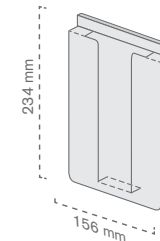

Porta folhetos **A4**

Ref.	Medidas folheto	Mat.		
10040600500	A4	PETG	10	10 u

Porta folhetos **A5**

Ref.	Medidas folheto	Mat.		
10040600600	A5	PETG	10	10 u

Porta folhetos **1/3 de A4**

Ref.	Medidas folheto	Mat.		
10040600700	1/3 A4	PETG	10	10 u

Expositor de linear com **adesivo celuloso**

Ref.	Medidas folheto	Mat.		
10040600800	1/3 A4	PVC	50	50 u

Expositor de linear para **perfil**

Ref.	Medidas folheto	Mat.		
10040600900	1/3 A4	PVC	50	50 u

Expositor de linear com **perfil basculante**

Ref.	Medidas folheto	Mat.		
10040601000	1/3 A4	PVC	25	25 u

260 Porta folhetos

Expositor de **parede**

Ref.	Medidas folheto	Mat.		
10040601100	A4	Plástico	10	10 u
10040601200	A5	Plástico	10	10 u
10040601300	A6	Plástico	10	10 u

Expositor com **pé**

Ref.	Medidas folheto	Mat.		
10040601400	A4	Plástico	10	10 u
10040601500	A5	Plástico	10	10 u
10040601600	A6	Plástico	10	10 u

Expositor **duplo** de mesa

Ref.	Medidas folheto	Mat.		
10040602100	A4	Plástico	2	2 u
10040601900	A5	Plástico	4	4 u
10040601700	1/3 A4	Plástico	4	4 u