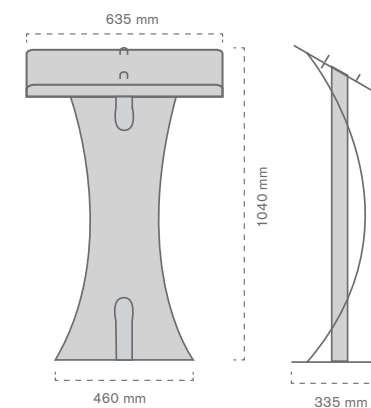

Atril Pegasus formato horizontal

Atril especialmente desenhado para a consulta de catálogos A4, permanentes ou de campanha, nos pontos de venda. As suas argolas de 5mm. de diâmetro facilitam a colocação do material no atril. .

Ref.	Medidas		Mat.	Cor	🛒	📄
	Geral	Argolas				
10040800400	365 x 335 x 1040 mm	25 x 30 mm	Metal	RAL 3020	1	1 u