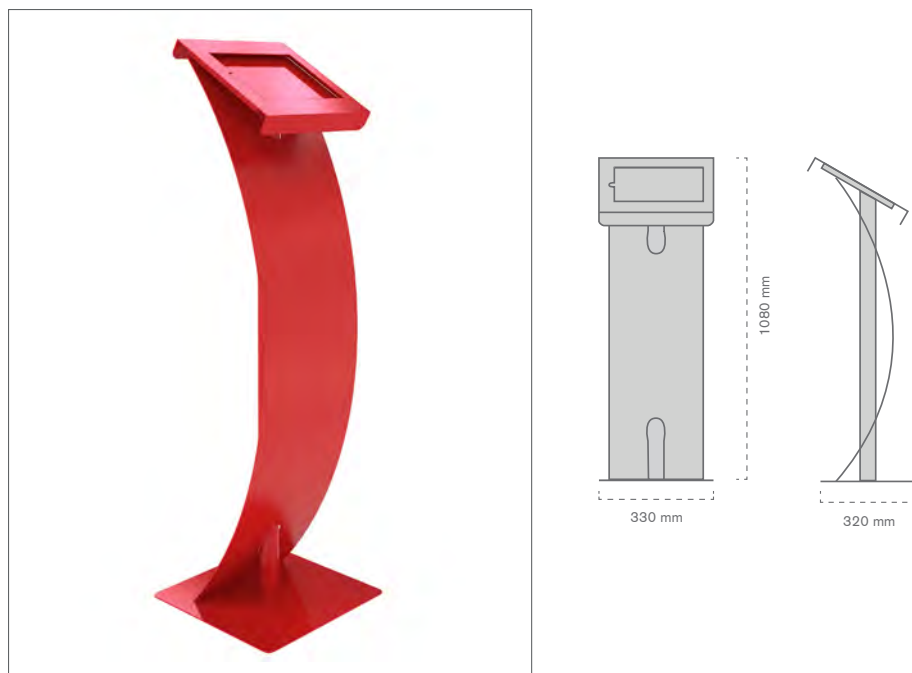

## Atril Pegasus formato vertical

Atril especialmente desenhado para a consulta de catálogos A4, permanentes ou de campanha, em pontos de venda. As suas argolas de 5 mm. de diâmetro facilitam a colocação do material ao atril.

Ref.	Medidas		Mat.	Cor	🛒	📄
	Geral	Argolas				
10040800100	460 x 335 x 1040 mm	25 x 30 mm	Metal	RAL 3020	1	1 u

## Atril Pegasus formato horizontal

Atril especialmente desenhado para a consulta de catálogos A4, permanentes ou de campanha, nos pontos de venda. As suas argolas de 5mm. de diâmetro facilitam a colocação do material no atril. .

Ref.	Medidas		Mat.	Cor	🛒	📄
	Geral	Argolas				
10040800400	365 x 335 x 1040 mm	25 x 30 mm	Metal	RAL 3020	1	1 u

Atril para iPad

Atril metálico para a colocação de um iPad na posição horizontal. O tubo central permite que não se veja o cabo do carregador.