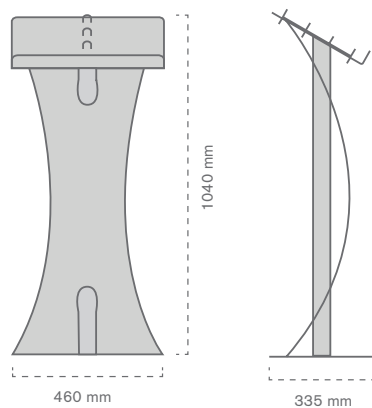

## Atril Pegasus formato vertical

Atril especialmente desenhado para a consulta de catálogos A4, permanentes ou de campanha, em pontos de venda. As suas argolas de 5 mm. de diâmetro facilitam a colocação do material ao atril.

Ref.	Medidas		Mat.	Cor	🛒	📄
	Geral	Argolas				
10040800100	460 x 335 x 1040 mm	25 x 30 mm	Metal	RAL 3020	1	1 u

Ref.	Medidas		Mat.	Cor	🛒	📄
	Geral	Argolas				
10040800400	365 x 335 x 1040 mm	25 x 30 mm	Metal	RAL 3020	1	1 u

Atril para iPad

Atril metálico para a colocação de um iPad na posição horizontal. O tubo central permite que não se veja o cabo do carregador.

Ref.	Medidas		Mat.	Cor	Ícones		
	Geral	Mensagem					
10040800300	440 x 357 x 1075 mm	A3	PP Celular (5 mm) e PVC	BRANCO	3	3 u	