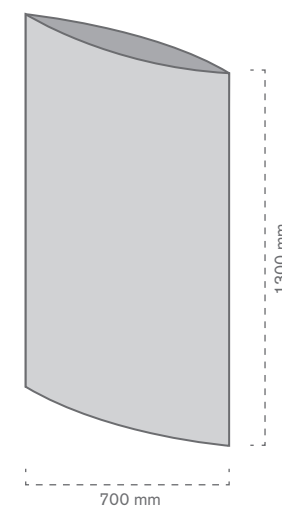

**WAKE UP
YOUR PRODUCT.**
PLV CREATE, AMBIENT & PLACEMENT

Tapa alarmes

282 Tapa alarmes

Tapa alarmes **Aghar**

Tapa alarmes de duas peças fabricado em polipropileno celular. Este modelo, graças à sua estrutura, facilita a instalação e colocação na loja, sendo totalmente personalizável.

Ref.	Medidas	Mat.		
10040900100	550 x 120 x 1700 mm	PP Celular (2 mm)	2	2 u

Tapa alarmes **Diamante**

Tapa alarmes mono peça fabricado em cartão. Este modelo permite tapar os alarmes situados nas entradas dos pontos de venda, sendo possível a sua personalização.

Ref.	Medidas	Mat.		
10040900200	700 x 1300 mm	Cartão Microcanal (2,5 mm)	2	2 u