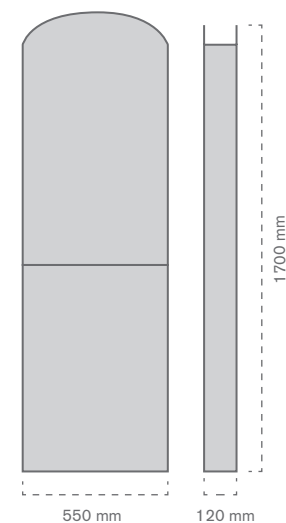

**WAKE UP
YOUR PRODUCT.**
PLV CREATE, AMBIENT & PLACEMENT

Tapa alarmes

282 Tapa alarmes

Tapa alarmes **Aghar**

Tapa alarmes de duas peças fabricado em polipropileno celular. Este modelo, graças à sua estrutura, facilita a instalação e colocação na loja, sendo totalmente personalizável.

Ref.	Medidas	Mat.		
10040900100	550 x 120 x 1700 mm	PP Celular (2 mm)	2	2 u

Tapa alarmes **Diamante**

Tapa alarmes mono peça fabricado em cartão. Este modelo permite tapar os alarmes situados nas entradas dos pontos de venda, sendo possível a sua personalização.

Ref.	Medidas	Mat.		
10040900200	700 x 1300 mm	Cartão Microcanal (2,5 mm)	2	2 u