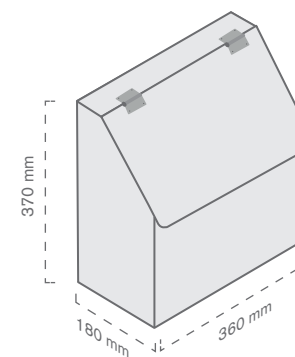

**WAKE UP
YOUR PRODUCT.**
PLV CREATE, AMBIENT & PLACEMENT

Caixas de sugestões

286 Caixas de sugestões

Caixa de sugestões com **bolsa e fechadura**

Caixa de sugestões com fechadura. Este modelo contém duas chaves e uma bolsa tamanho A4 para a colocação de qualquer tipo de mensagem ou comunicação.

Ref.	Medidas		Mat.		
	Geral	Display			
10041000100	316 x 210 x 435 mm	A4	PMMA TTE (5 mm)	1	1 u

Caixa de sugestões **standard**

Modelo de caixa para sugestões com abertura superior. Este modelo é fabricado em acrílico transparente.

Ref.	Medidas	Mat.		
10041000200	360 x 180 x 370 mm	PMMA TTE (3 mm)	1	1 u