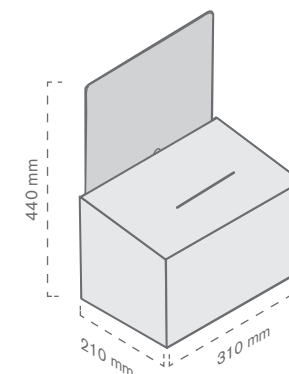

**WAKE UP
YOUR PRODUCT.**
PLV CREATE, AMBIENT & PLACEMENT

Caixas de sugestões

286 Caixas de sugestões

Caixa de sugestões com **bolsa e fechadura**

Caixa de sugestões com fechadura. Este modelo contém duas chaves e uma bolsa tamanho A4 para a colocação de qualquer tipo de mensagem ou comunicação.

Ref.	Medidas		Mat.		
	Geral	Display			
10041000100	316 x 210 x 435 mm	A4	PMMA TTE (5 mm)	1	1 u

Caixa de sugestões **standard**

Modelo de caixa para sugestões com abertura superior. Este modelo é fabricado em acrílico transparente.

Ref.	Medidas	Mat.		
10041000200	360 x 180 x 370 mm	PMMA TTE (3 mm)	1	1 u