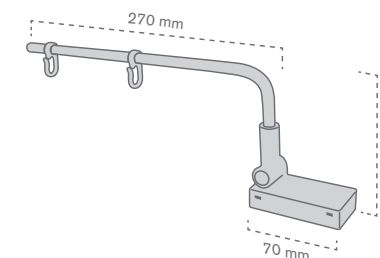

### Suporte com íman para base.

Suporte com íman para superfícies metálicas. Ideal para a suspensão de caixilhos.

Ref.	Medidas	Cor		
10050301000	75 x 32 x 54 mm	TTE	20	20 u

### T com íman para caixilho.

Suporte com íman em forma de T desenhado para inserir caixilhos.

Ref.	Medidas	Cor		
10050300600	35 x 35 mm	BRANCO	10	10 u

### Suporte com íman de parede.

Suporte com íman para paredes metálicas. Ideal para a suspensão de caixilhos.

Ref.	Medidas		
10050300700	340 x 110 mm	10	10 u