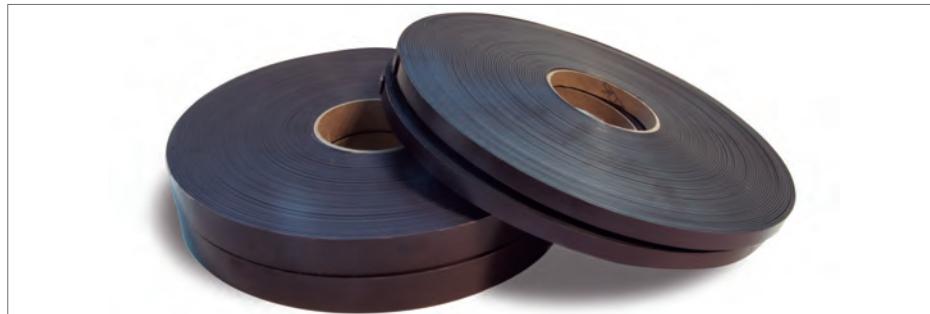

Suspensão com íman

Ref.	Medidas	Mat.		
10050300800	30 m x 25,4 mm	Íman	1	1 u
10050300900	30 m x 12,7 mm	Íman	1	1 u

Rolo íman adesivo.
Rolo com íman. Este modelo tem uma face adesiva que permite fixar artigos a superfícies metálicas.