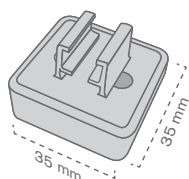

308 Elementos de fixação com íman

Suspensão com íman

Ref.	Medidas	Cor		
10050300500	35 x 35 mm	BRANCO	10	10 u