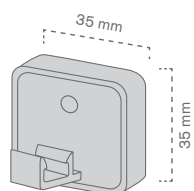

### Suporte com íman para base.

Suporte com íman para superfícies metálicas. Ideal para a suspensão de caixilhos.

Ref.	Medidas	Cor		
10050301000	75 x 32 x 54 mm	TTE	20	20 u

### T com íman para caixilho.

Suporte com íman em forma de T desenhado para inserir caixilhos.

Ref.	Medidas	Cor		
10050300600	35 x 35 mm	BRANCO	10	10 u