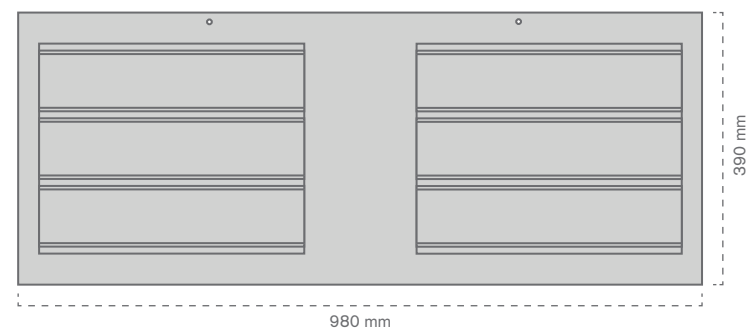

Indicadores de corredores

358 Indicadores de corredores

Indicador e tabuletas

A. Painel.

B. 12 tabuletas.

Indicador de corredor fabricado em PVC espumado. A peça B é composta por 12 tabuletas sinalizadas. Peças vendidas em separado. Tabuletas personalizáveis.

Peça	Ref.	Medidas	Mat.	Cor		
A	10060600100	980 x 390 mm	PVC Espumado (3 mm)	PRETO	1	9 u
B	10060600200	380 x 85 mm	PVC	PRETO	1	1 u

Indicador e tabuletas com íman

A. Painel.

B. 4 tabuletas com íman.

Indicador de corredor metálico (A). A peça B consiste em 4 tabuletas com íman. Peças vendidas em separado. Tabuletas personalizáveis.

Kit	Ref.	Medidas	Mat.	Cor		
A	10060600300	352 x 382 mm	Metal	PRETO	1	10 u
B	10060600400	330 x 75 mm	Íman	PRETO	1	1 u