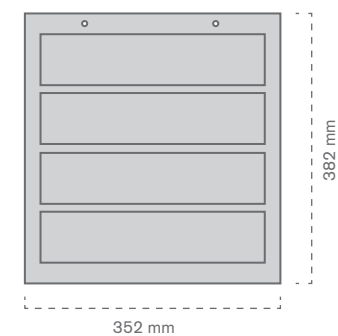

Indicadores de corredores

358 Indicadores de corredores

Indicador e tabuletas

A. Painel.

B. 12 tabuletas.

Indicador de corredor fabricado em PVC espumado. A peça B é composta por 12 tabuletas sinalizadas. Peças vendidas em separado. Tabuletas personalizáveis.

Peça	Ref.	Medidas	Mat.	Cor		
A	10060600100	980 x 390 mm	PVC Espumado (3 mm)	PRETO	1	9 u
B	10060600200	380 x 85 mm	PVC	PRETO	1	1 u

Indicador e tabuletas com íman

A. Painel.

B. 4 tabuletas com íman.

Indicador de corredor metálico (A). A peça B consiste em 4 tabuletas com íman. Peças vendidas em separado. Tabuletas personalizáveis.

Kit	Ref.	Medidas	Mat.	Cor		
A	10060600300	352 x 382 mm	Metal	PRETO	1	10 u
B	10060600400	330 x 75 mm	Íman	PRETO	1	1 u