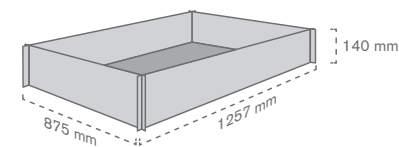

380 Comunicação em chão

Tapa paletes **metálico**

Ref.	Medidas	Mat.	Cor		
10011300100	1245 x 470 x 230 mm	Metal	PRETO	1	10 u

Desenho não incluído.

Ref.	Medidas		Mat.	Cor		
	Geral	Bolsa				
10011300200	635 x 300 x 500 mm	A3	Metal	RAL 3020	1	10 u

Tapa paletes de polipropileno

Ref.	Medidas	Mat.	Cor		
10011300500	1250 x 400 x 300 mm	PP Celular (3,5 mm)	BRANCO	6	6 u

Ref.	Medidas	Mat.	Cor		
10011300900	650 x 400 x 300 mm	PP Celular (3,5 mm)	BRANCO	12	12 u

382 Comunicação em chão

Tapa paletes de **polipropileno**

Ref.	Medidas	Mat.	Cor		
10011301300	620 x 600 x 300 mm	PP Celular (3,5 mm)	BRANCO	9	9 u

Ref.	Medidas	Mat.	Cor		
10011300300	1257 x 875 x 140 mm	PP Celular (3,5 mm)	BRANCO	8	8 u