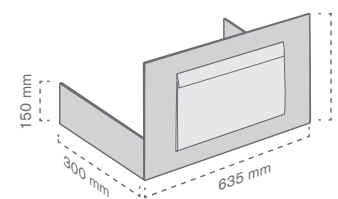

378 Comunicação em chão

Flexidecor® Print

Seções de bobine personalizáveis em desenho e corte (com um mínimo de 140 mm de altura).

Flexidecor® Print é o modelo mais versátil e ecológico da família. Permite uma total personalização do desenho, sendo possível cortar a bobine tantas vezes quantos os desenhos impressos.

Ref.	Medidas	Mat.		
10040400100	43 x 0,98 m	Rafia (203 my)	1 bobine	1 bobine
10040400200	24 x 0,98 m	Rafia (203 my)	1 bobine	1 bobine
10040400300	12 x 0,98 m	Rafia (203 my)	1 bobine	1 bobine

Nota legal: A apresentação de determinadas marcas de terceiros neste catálogo, é meramente ilustrativo e, em nenhum momento, pretende fazer uso das mesmas para fins comerciais e/ou promocionais.

380 Comunicação em chão

Tapa paletes **metálico**

Ref.	Medidas	Mat.	Cor		
10011300100	1245 x 470 x 230 mm	Metal	PRETO	1	10 u

Desenho não incluído.

Ref.	Medidas		Mat.	Cor		
	Geral	Bolsa				
10011300200	635 x 300 x 500 mm	A3	Metal	RAL 3020	1	10 u

Tapa paletes de polipropileno

Ref.	Medidas	Mat.	Cor		
10011300500	1250 x 400 x 300 mm	PP Celular (3,5 mm)	BRANCO	6	6 u

Ref.	Medidas	Mat.	Cor		
10011300900	650 x 400 x 300 mm	PP Celular (3,5 mm)	BRANCO	12	12 u