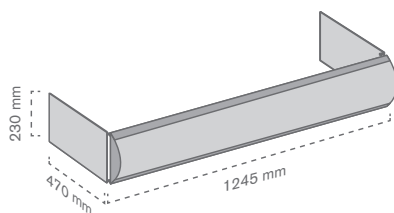

378 Comunicação em chão

Flexidecor® Print

Seções de bobine personalizáveis em desenho e corte (com um mínimo de 140 mm de altura).

Flexidecor® Print é o modelo mais versátil e ecológico da família. Permite uma total personalização do desenho, sendo possível cortar a bobine tantas vezes quantos os desenhos impressos.

Ref.	Medidas	Mat.		
10040400100	43 x 0,98 m	Rafia (203 my)	1 bobine	1 bobine
10040400200	24 x 0,98 m	Rafia (203 my)	1 bobine	1 bobine
10040400300	12 x 0,98 m	Rafia (203 my)	1 bobine	1 bobine

Nota legal: A apresentação de determinadas marcas de terceiros neste catálogo, é meramente ilustrativo e, em nenhum momento, pretende fazer uso das mesmas para fins comerciais e/ou promocionais.

380 Comunicação em chão

Tapa paletes **metálico**

Ref.	Medidas	Mat.	Cor		
10011300100	1245 x 470 x 230 mm	Metal	PRETO	1	10 u

Desenho não incluído.

Ref.	Medidas		Mat.	Cor		
	Geral	Bolsa				
10011300200	635 x 300 x 500 mm	A3	Metal	RAL 3020	1	10 u

Tapa paletes de polipropileno

Ref.	Medidas	Mat.	Cor		
10011300500	1250 x 400 x 300 mm	PP Celular (3,5 mm)	BRANCO	6	6 u

Ref.	Medidas	Mat.	Cor		
10011300900	650 x 400 x 300 mm	PP Celular (3,5 mm)	BRANCO	12	12 u