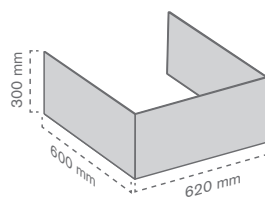

380 Comunicação em chão

Tapa paletes **metálico**

Ref.	Medidas	Mat.	Cor		
10011300100	1245 x 470 x 230 mm	Metal	PRETO	1	10 u

Desenho não incluído.

Ref.	Medidas		Mat.	Cor		
	Geral	Bolsa				
10011300200	635 x 300 x 500 mm	A3	Metal	RAL 3020	1	10 u

Tapa paletes de polipropileno

Ref.	Medidas	Mat.	Cor		
10011300500	1250 x 400 x 300 mm	PP Celular (3,5 mm)	BRANCO	6	6 u

Ref.	Medidas	Mat.	Cor		
10011300900	650 x 400 x 300 mm	PP Celular (3,5 mm)	BRANCO	12	12 u

382 Comunicação em chão

Tapa paletes de **polipropileno**

Ref.	Medidas	Mat.	Cor		
10011301300	620 x 600 x 300 mm	PP Celular (3,5 mm)	BRANCO	9	9 u

Ref.	Medidas	Mat.	Cor		
10011300300	1257 x 875 x 140 mm	PP Celular (3,5 mm)	BRANCO	8	8 u