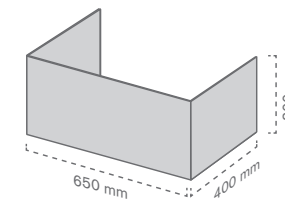

Ref.	Medidas	Mat.		
10040400100	43 x 0,98 m	Rafia (203 my)	1 bobine	1 bobine
10040400200	24 x 0,98 m	Rafia (203 my)	1 bobine	1 bobine
10040400300	12 x 0,98 m	Rafia (203 my)	1 bobine	1 bobine

Nota legal: A apresentação de determinadas marcas de terceiros neste catálogo, é meramente ilustrativo e, em nenhum momento, pretende fazer uso das mesmas para fins comerciais e/ou promocionais.

380 Comunicação em chão

Tapa paletes **metálico**

Ref.	Medidas	Mat.	Cor		
10011300100	1245 x 470 x 230 mm	Metal	PRETO	1	10 u

Desenho não incluído.

Ref.	Medidas		Mat.	Cor		
	Geral	Bolsa				
10011300200	635 x 300 x 500 mm	A3	Metal	RAL 3020	1	10 u

Tapa paletes de polipropileno

Ref.	Medidas	Mat.	Cor		
10011300500	1250 x 400 x 300 mm	PP Celular (3,5 mm)	BRANCO	6	6 u

Ref.	Medidas	Mat.	Cor		
10011300900	650 x 400 x 300 mm	PP Celular (3,5 mm)	BRANCO	12	12 u