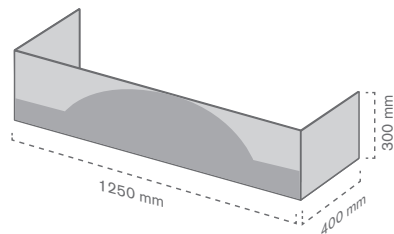

Ref.	Medidas	Mat.		
10040400100	43 x 0,98 m	Rafia (203 my)	1 bobine	1 bobine
10040400200	24 x 0,98 m	Rafia (203 my)	1 bobine	1 bobine
10040400300	12 x 0,98 m	Rafia (203 my)	1 bobine	1 bobine

Nota legal: A apresentação de determinadas marcas de terceiros neste catálogo, é meramente ilustrativo e, em nenhum momento, pretende fazer uso das mesmas para fins comerciais e/ou promocionais.

380 Comunicação em chão

Tapa paletes **metálico**

Ref.	Medidas	Mat.	Cor		
10011300100	1245 x 470 x 230 mm	Metal	PRETO	1	10 u

Desenho não incluído.

Ref.	Medidas		Mat.	Cor		
	Geral	Bolsa				
10011300200	635 x 300 x 500 mm	A3	Metal	RAL 3020	1	10 u

Tapa paletes de polipropileno

Ref.	Medidas	Mat.	Cor		
10011300500	1250 x 400 x 300 mm	PP Celular (3,5 mm)	BRANCO	6	6 u

Ref.	Medidas	Mat.	Cor		
10011300900	650 x 400 x 300 mm	PP Celular (3,5 mm)	BRANCO	12	12 u