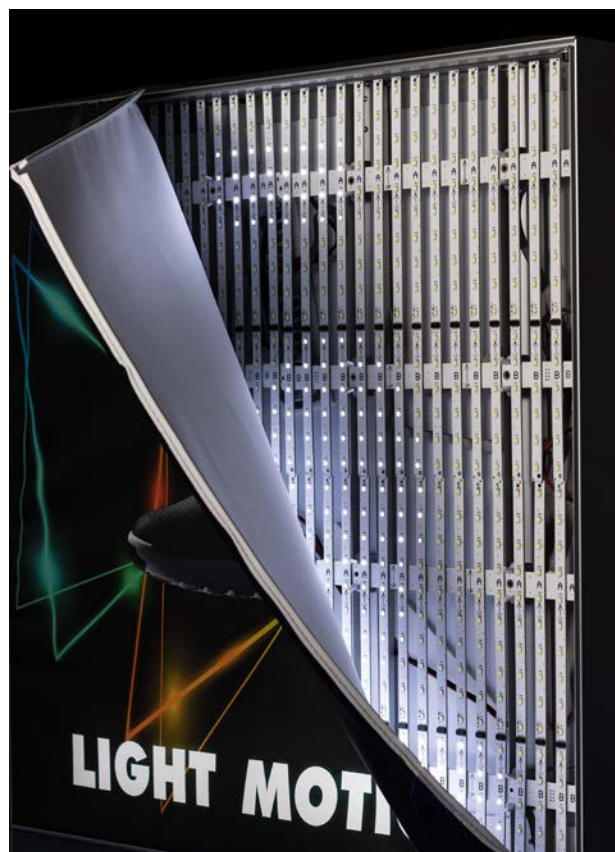

LIGHT MOTION

EL PANEL DINÁMICO PARA EL RETAIL

Descripción

Light Motion es un sistema de paneles de luces LED en movimiento que combina imágenes en textil impreso de alta calidad con dinamismo y movimientos de luz, con el objetivo de conseguir mensajes impactantes e innovadores.

Podrás renovar tus mensajes en textil impreso y modificar las animaciones tantas veces como quieras

Solucion personalizada

Ofrecemos la opción de adquirir solo la comunicación frontal en el caso de querer intercambiar el textil impreso de tu sistema **Light Motion**.

Características

Toda la información recogida en esta tabla hace referencia a cada uno de los módulos con los que se pueden formar las pantallas de **Light Motion**.

Largo	480 mm
Ancho	240 mm
Color	Blanco
Color del perfil	Aluminio <small>(otros disponibles bajo pedido)</small>
Conector	2M Clavija macho
Características	12 V 40 W 2588 LEDS