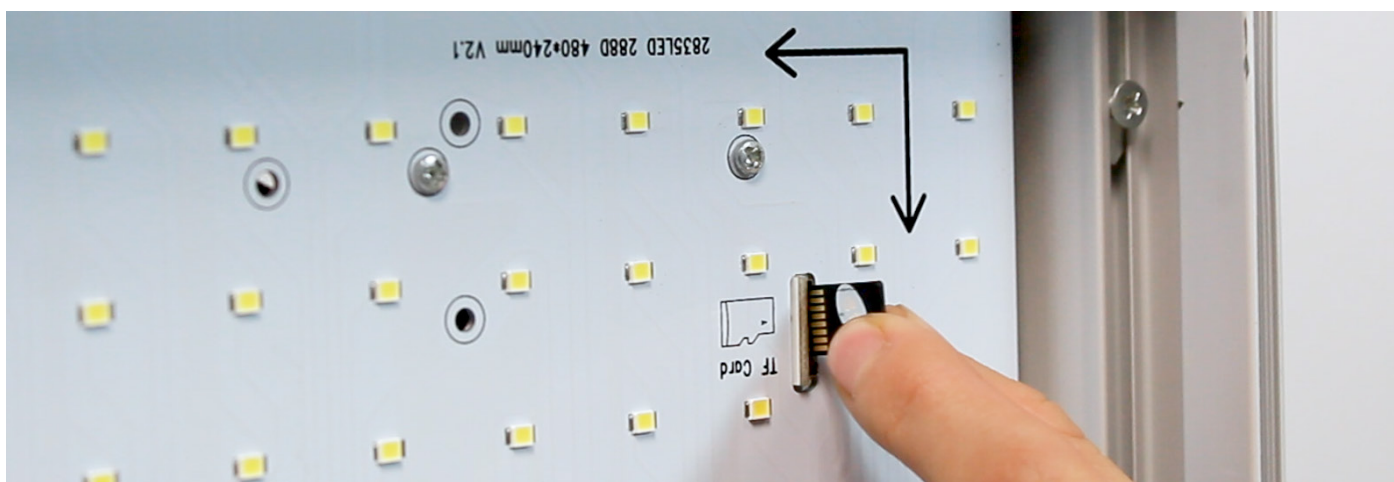

LIGHT MOTION

EL PANEL DINÁMICO PARA EL RETAIL

Descripción

Light Motion es un sistema de paneles de luces LED en movimiento que combina imágenes en textil impreso de alta calidad con dinamismo y movimientos de luz, con el objetivo de conseguir mensajes impactantes e innovadores.

Podrás renovar tus mensajes en textil impreso y modificar las animaciones tantas veces como quieras

Solucion personalizada

Ofrecemos la opción de adquirir solo la comunicación frontal en el caso de querer intercambiar el textil impreso de tu sistema **Light Motion**.

Características

Toda la información recogida en esta tabla hace referencia a cada uno de los módulos con los que se pueden formar las pantallas de **Light Motion**.

Largo	480 mm
Ancho	240 mm
Color	Blanco
Color del perfil	Aluminio <small>(otros disponibles bajo pedido)</small>
Conector	2M Clavija macho
Características	12 V 40 W 2588 LEDS